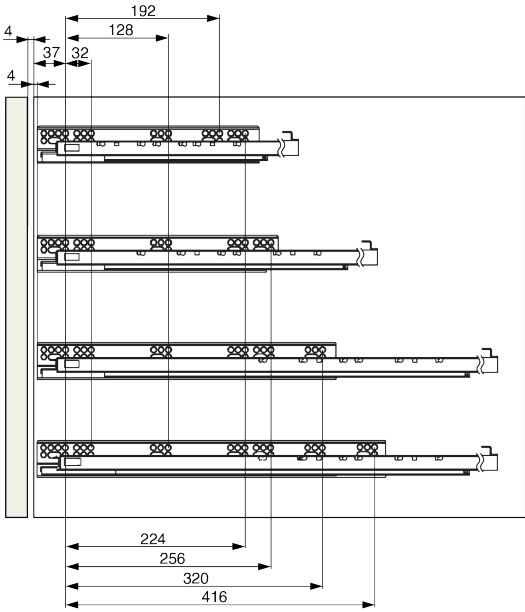

Riex NU70 Concealed slide, full extension, push for open, synchro, 35 kg, 650 mm, 2D brackets

Parámetros

Brand	Riex
Length	650 mm
Synchronisation	Yes
Loading Capacity	35 kg
Brackets	2D
Mechanism	Push for Open
Catalogue Page chapter 1 non CZ	1.49
Board Thickness	19 mm

Otras imágenes

Accesorios

Riex Slides drilling template + Automatic punch
F011442

Dibujo en 2D

NL - 300/350

NL - 400/450/500

NL - 550/600

NL - 650