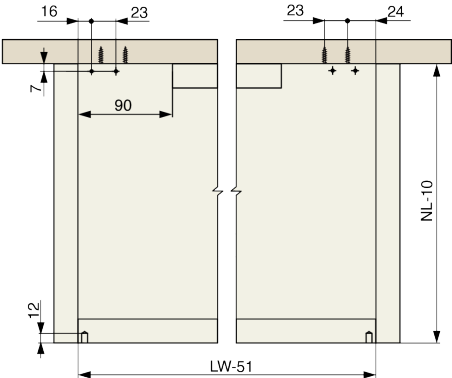

Riex NU70 Concealed slide, full extension, push for open, synchro, 35 kg, 650 mm, 2D brackets

Parámetros

Brand	Riex
Length	650 mm
Synchronisation	Yes
Loading Capacity	35 kg
Brackets	2D
Mechanism	Push for Open
Catalogue Page chapter 1 non CZ	1.49
Board Thickness	19 mm

Otras imágenes

Accesorios

Riex Slides drilling template + Automatic punch
F011442

Dibujo en 2D

NL - 300/350

NL - 400/450/500

NL - 550/600

NL - 650