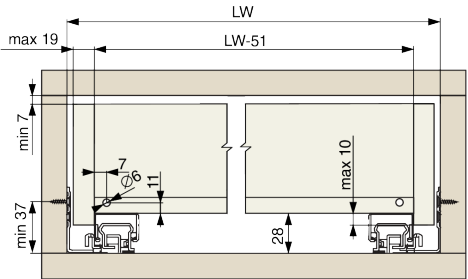

Riex NU70 Concealed slide, full extension, push for open, synchro, 35 kg, 650 mm, 2D brackets

Parámetros

Brand	Riex
Length	650 mm
Synchronisation	Yes
Loading Capacity	35 kg
Brackets	2D
Mechanism	Push for Open
Catalogue Page chapter 1 non CZ	1.49
Board Thickness	19 mm

Otras imágenes

Accesorios

Riex Slides drilling template + Automatic punch
F011442

Dibujo en 2D

NL - 300/350

NL - 400/450/500

NL - 550/600

NL - 650