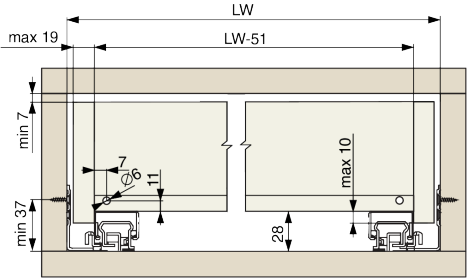

### Parámetros

<b>Brand</b>	Riex
<b>Length</b>	550 mm
<b>Synchronisation</b>	Yes
<b>Loading Capacity</b>	35 kg
<b>Brackets</b>	2D
<b>Mechanism</b>	Push for Open
<b>Catalogue Page chapter 1 non CZ</b>	1.49
<b>Board Thickness</b>	19 mm

## Dibujo en 2D

NL - 300/350

NL - 400/450/500

NL - 550/600

NL - 650