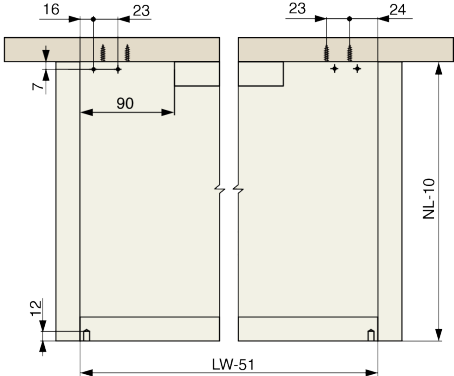

### Parámetros

<b>Brand</b>	Riex
<b>Length</b>	550 mm
<b>Synchronisation</b>	Yes
<b>Loading Capacity</b>	35 kg
<b>Brackets</b>	2D
<b>Mechanism</b>	Push for Open
<b>Catalogue Page chapter 1 non CZ</b>	1.49
<b>Board Thickness</b>	19 mm

## Dibujo en 2D

NL - 300/350

NL - 400/450/500

NL - 550/600

NL - 650