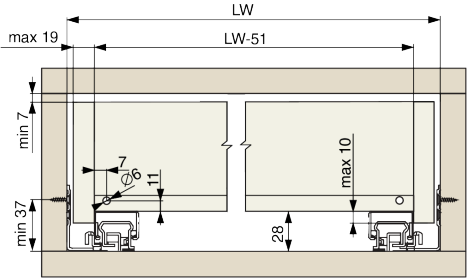

Riex NU70 Concealed slide, full extension, push for open, synchro, 35 kg, 500 mm, 2D brackets

Parámetros

Brand	Riex
Length	500 mm
Synchronisation	Yes
Loading Capacity	35 kg
Brackets	2D
Mechanism	Push for Open
Catalogue Page chapter 1 non CZ	1.49
Board Thickness	19 mm

Otras imágenes

Accesorios

Riex Slides drilling template + Automatic punch
F011442

Dibujo en 2D

NL - 300/350

NL - 400/450/500

NL - 550/600

NL - 650