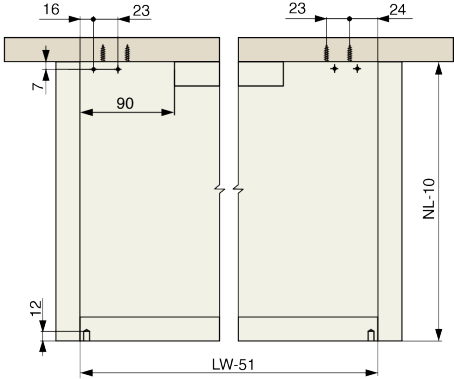

Riex NU70 Concealed slide, full extension, push for open, synchro, 35 kg, 500 mm, 2D brackets

Parámetros

Brand	Riex
Length	500 mm
Synchronisation	Yes
Loading Capacity	35 kg
Brackets	2D
Mechanism	Push for Open
Catalogue Page chapter 1 non CZ	1.49
Board Thickness	19 mm

Otras imágenes

Accesorios

Riex Slides drilling template + Automatic punch
F011442

Dibujo en 2D

NL - 300/350

NL - 400/450/500

NL - 550/600

NL - 650