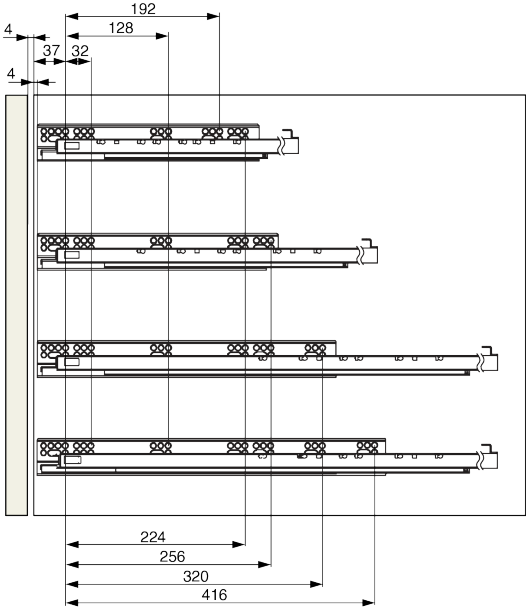

Riex NU70 Concealed slide, full extension, push for open, synchro, 35 kg, 300 mm, 2D brackets

Parámetros

Brand	Riex
Length	300 mm
Synchronisation	Yes
Loading Capacity	35 kg
Brackets	2D
Mechanism	Push for Open
Catalogue Page chapter 1 non CZ	1.49
Board Thickness	19 mm

Otras imágenes

Accesorios

Riex Slides drilling template + Automatic punch
F011442

Dibujo en 2D

NL - 300/350

NL - 400/450/500

NL - 550/600

NL - 650