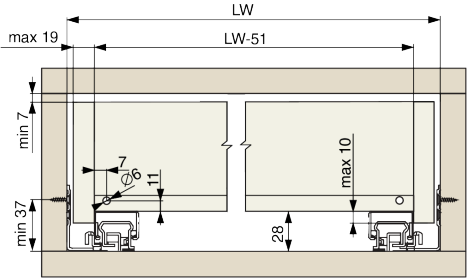

Riex NU70 Concealed slide, full extension, push for open, synchro, 35 kg, 300 mm, 2D brackets

Parámetros

Brand	Riex
Length	300 mm
Synchronisation	Yes
Loading Capacity	35 kg
Brackets	2D
Mechanism	Push for Open
Catalogue Page chapter 1 non CZ	1.49
Board Thickness	19 mm

Otras imágenes

Accesorios

Riex Slides drilling template + Automatic punch
F011442

Dibujo en 2D

NL - 300/350

NL - 400/450/500

NL - 550/600

NL - 650