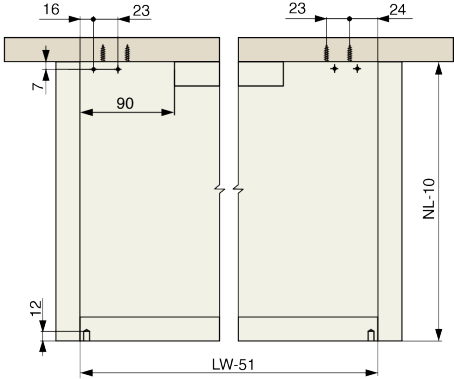

Riex NU70 Concealed slide, full extension, push for open, synchro, 35 kg, 300 mm, 2D brackets

Parámetros

Brand	Riex
Length	300 mm
Synchronisation	Yes
Loading Capacity	35 kg
Brackets	2D
Mechanism	Push for Open
Catalogue Page chapter 1 non CZ	1.49
Board Thickness	19 mm

Otras imágenes

Accesorios

Riex Slides drilling template + Automatic punch
F011442

Dibujo en 2D

NL - 300/350

NL - 400/450/500

NL - 550/600

NL - 650