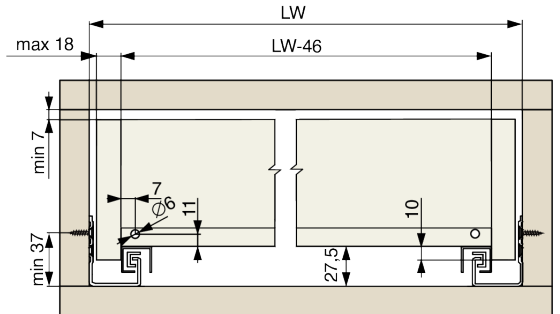

Otras imágenes

Accesorios

Riex Slides drilling template + Automatic punch

F011442

Dibujo en 2D

NL - 250

NL - 300/350

NL - 400/450