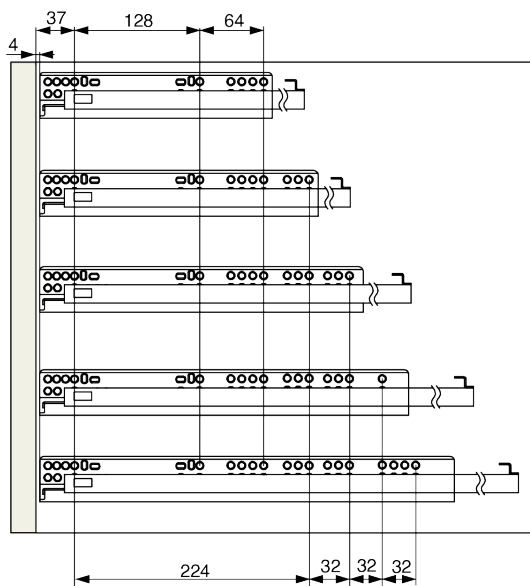

Otras imágenes

Accesorios

Riex Slides drilling template + Automatic punch

F011442

Dibujo en 2D

NL - 250

NL - 300/350

NL - 400/450

NL - 500

NL - 550