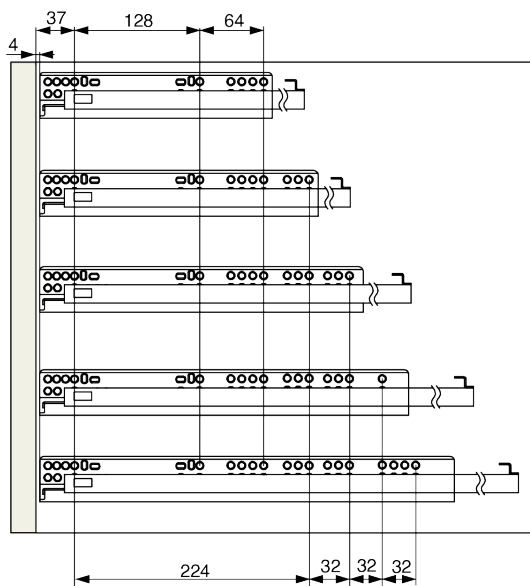

Otras imágenes

Accesorios

Riex Slides drilling template + Automatic punch
F011442

Dibujo en 2D

NL - 250

NL - 300/350

NL - 400/450

NL - 500

NL - 550