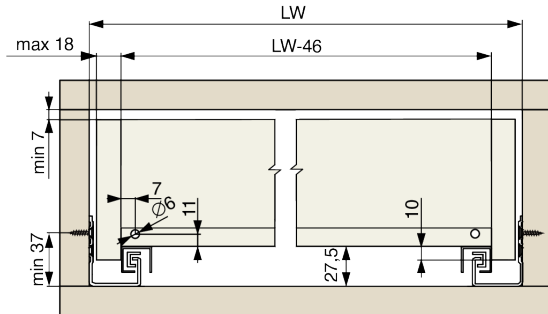

Otras imágenes

Accesorios

Riex Slides drilling template + Automatic punch
F011442

Dibujo en 2D

NL - 250

NL - 300/350

NL - 400/450

NL - 500