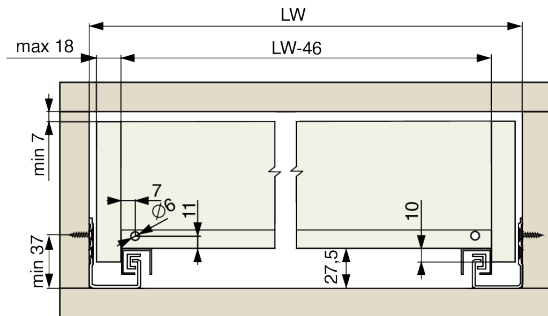

Otras imágenes

Accesorios

Riex Slides drilling template + Automatic punch

F011442

Dibujo en 2D

NL - 250

NL - 300/350

NL - 400/450