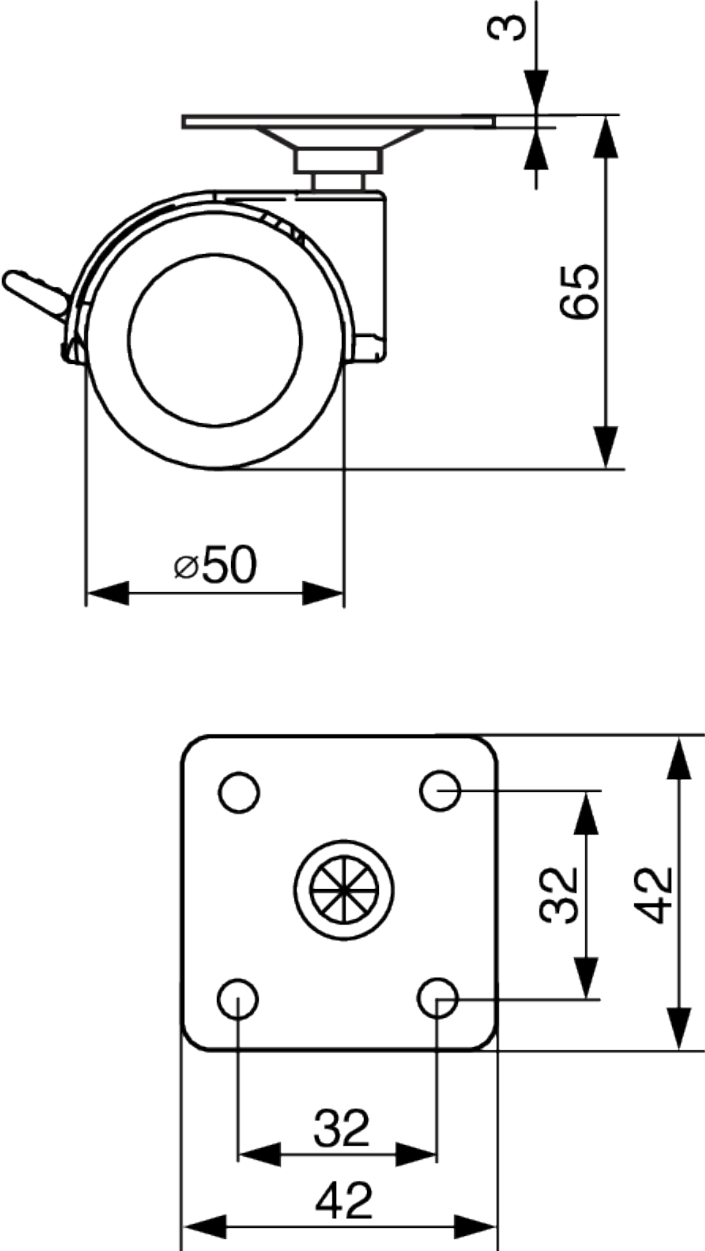

### Parameter

Farbe	Schwarz
Marke	Tente
Durchmesser	50 mm
Laufflächenart	Soft
Katalog Seite	5.42
Menge im Karton	80
Static Loading Capacity	80 kg
Dynamic Loading Capacity	40 kg

### Zubehör

Tente AA20 Lumina, Möbelrolle mit weicher Lauffläche D50, Platte 42x42 mm, Schwarz  
F003503

2D-Zeichnung

### Technical Data

Wheel diameter	50 mm
Wheel width	10 mm
Castor width	55 mm
Centre hole	10 mm
Offset	20 mm
Swivel Interference	124 mm
Overall height	56 mm
Temperature	- 20 / + 60 °C
Standard	EN_12528
Weight	0.071 kg
Swivel Radius	62 mm
Hardness of tread	Shore A 87
Load capacity	40 kg
Load capacity (static)	80 kg