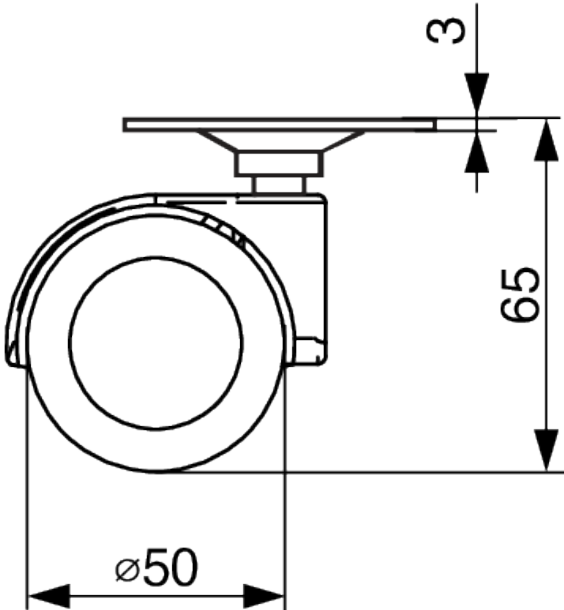

Tente AA20 Lumina, Möbelrolle mit weicher Lauffläche D50, Platte 42x42 mm, Schwarz

Parameter

Farbe	Schwarz
Marke	Tente
Durchmesser	50 mm
Laufflächenart	Soft
Katalog Seite	5.42
Menge im Karton	80
Static Loading Capacity	80 kg
Dynamic Loading Capacity	40 kg

Produktbeschreibung

Möbelrolle mit weicher Lauffläche, geeignet für harte Böden.

Zubehör

Tente AA25 Lumina, Möbelrolle mit weicher Lauffläche D50, Platte 42x42 mm, Bremse, Schwarz
F003504

2D-Zeichnung

PRODUCT INFORMATION

LUMINA

AA20PJI050L51-10

EAN 4031582335750

Swivel castor, housing made of Polypropylene, with blind hole fitting.
Wheel centre made of Polypropylene, Tread: TENTEprene (thermoplastic rubber), grey non-marking, plain bearing

Picture may differ from original product

Technical Data

Wheel diameter	50 mm
Wheel width	10 mm
Castor width	55 mm
Centre hole	10 mm
Offset	20 mm
Swivel Interference	104 mm
Overall height	56 mm
Temperature	- 20 / + 60 °C
Standard	EN_12528
Weight	0.07 kg
Swivel Radius	52 mm
Hardness of tread	Shore A 87
Load capacity	40 kg
Load capacity (static)	80 kg