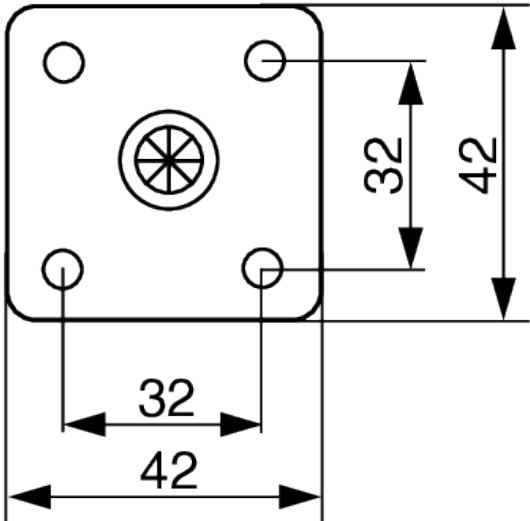

Tente AA20 Lumina, Möbelrolle mit weicher Lauffläche D50, Platte 42x42 mm, Schwarz

Parameter

Farbe	Schwarz
Marke	Tente
Durchmesser	50 mm
Laufflächenart	Soft
Katalog Seite	5.42
Menge im Karton	80
Static Loading Capacity	80 kg
Dynamic Loading Capacity	40 kg

Produktbeschreibung

Möbelrolle mit weicher Lauffläche, geeignet für harte Böden.

Zubehör

Tente AA25 Lumina, Möbelrolle mit weicher Lauffläche D50, Platte 42x42 mm, Bremse, Schwarz
F003504

2D-Zeichnung

PRODUCT INFORMATION

LUMINA

AA20PJI050L51-10

EAN 4031582335750

Swivel castor, housing made of Polypropylene, with blind hole fitting.
Wheel centre made of Polypropylene, Tread: TENTEprene (thermoplastic rubber), grey non-marking, plain bearing

Picture may differ from original product

Technical Data

Wheel diameter	50 mm
Wheel width	10 mm
Castor width	55 mm
Centre hole	10 mm
Offset	20 mm
Swivel Interference	104 mm
Overall height	56 mm
Temperature	- 20 / + 60 °C
Standard	EN_12528
Weight	0.07 kg
Swivel Radius	52 mm
Hardness of tread	Shore A 87
Load capacity	40 kg
Load capacity (static)	80 kg