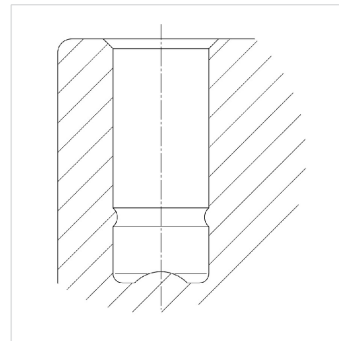

Structure & Mounting

Advantages at a glance

Roll performance	● ● ● ○ ○
Movement noise	● ● ● ○ ○
Attrition	● ● ● ○ ○
Corrosion resistance	● ● ● ● ○