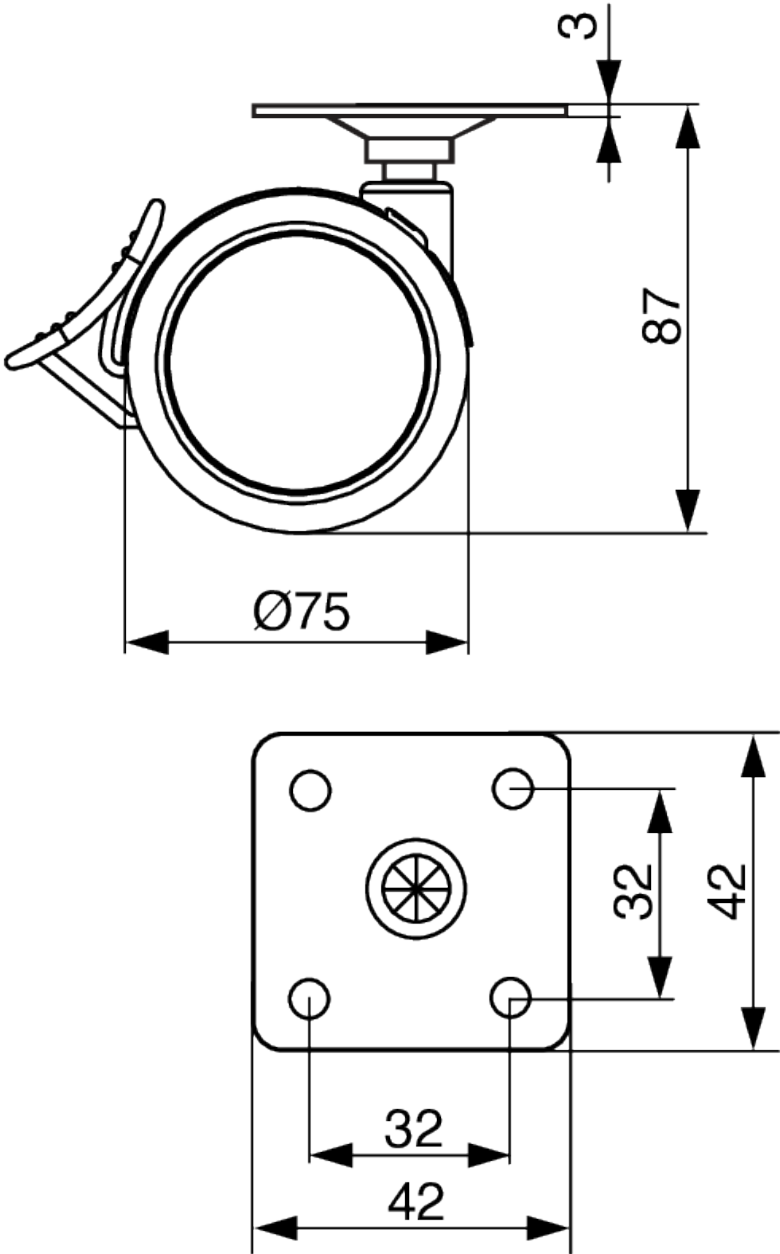

Tente 5925 Stylea, Möbelrolle mit weicher Lauffläche D75, Platte 42x42 mm, Bremse, Schwarz

Parameter

Farbe	Schwarz
Marke	Tente
Durchmesser	75 mm
Laufflächenart	Soft
Katalog Seite	5.41
Menge im Karton	40
Static Loading Capacity	100 kg
Dynamic Loading Capacity	80 kg

Produktbeschreibung

Möbelrolle mit weicher Lauffläche, geeignet für harte Böden.

Zubehör

Tente 5920 Stylea, Möbelrolle mit weicher Lauffläche D75, Platte 42x42 mm, Schwarz
F003499

2D-Zeichnung

PRODUCT INFORMATION

STYLEA

5925UJI075L51-10 DOM22

EAN 4031582431919

Swivel castor with wheel brake, housing made of Polyamide, with blind hole fitting. Wheel centre made of Polyamide, Tread: TENTEprene (thermoplastic rubber). Plain bearing

Picture may differ from original product

Technical Data

Wheel diameter	75 mm
Wheel width	8 mm
Castor width	42 mm
Centre hole	10 mm
Dome-Ø	23 mm
Swivel Interference	154 mm
Overall height	68 mm
Temperature	- 10 / + 40 °C
Standard	EN_12528
Weight	0.107 kg
Swivel Radius	77 mm
Hardness of tread	Shore A 87
Load capacity	50 kg
Load capacity (static)	100 kg