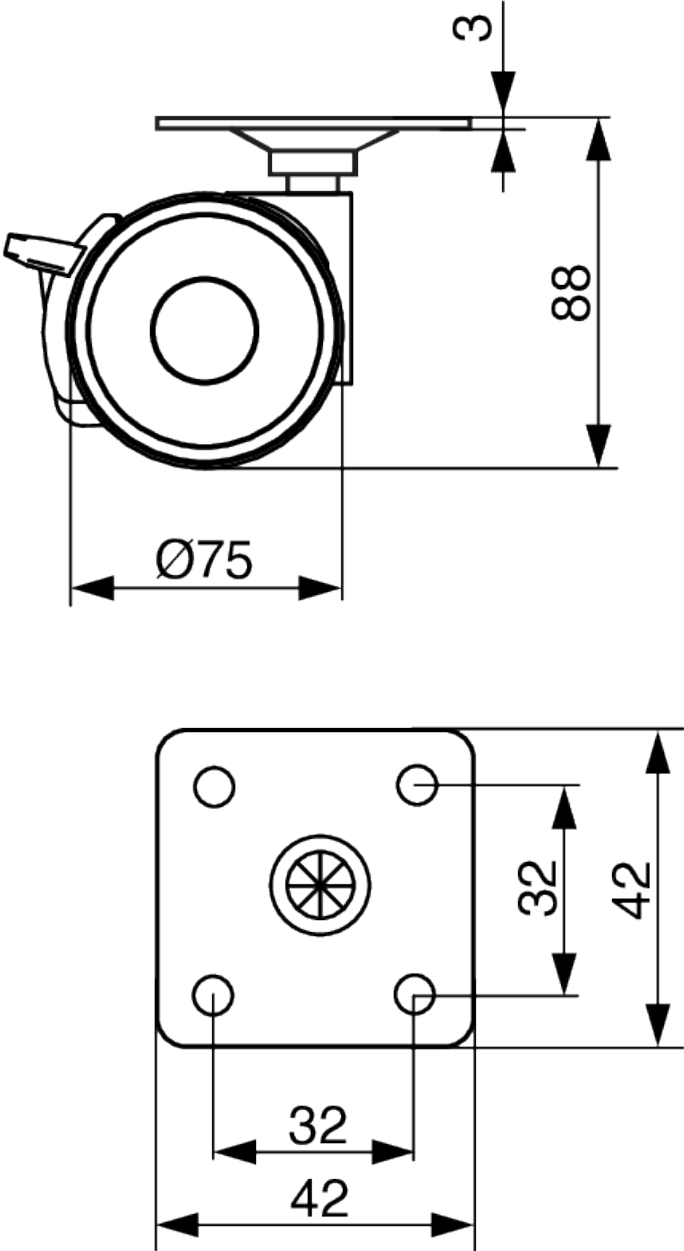

Tente 5925 Linea, Möbelrolle mit weicher Lauffläche D75, Platte 42x42 mm, Bremse, Hellgrau

Parameter

Farbe	Hellgrau
Marke	Tente
Katalog Seite	5.43
Durchmesser	75 mm
Laufflächenart	Soft
Menge im Karton	40
Static Loading Capacity	180 kg
Dynamic Loading Capacity	90 kg

Produktbeschreibung

Möbelrolle mit weicher Lauffläche, geeignet für harte Böden.

Ähnliche Artikel

Tente 5920 Linea, Möbelrolle mit weicher Lauffläche D75, Platte 42x42 mm, Hellgrau
F003509

2D-Zeichnung

PRODUCT INFORMATION

LINEA

5925UAO075L51-10 RAL7001

EAN 4031582377590

Swivel castor with wheel brake, housing made of Polyamide, with blind hole fitting. Wheel centre made of Polyamide, Tread: Polyurethane, plain bearing

Picture may differ from original product

Technical Data

Wheel diameter	75 mm
Wheel width	15 mm
Castor width	55 mm
Centre hole	10 mm
Dome-Ø	30 mm
Offset	23 mm
Swivel Interference	162 mm
Overall height	75.5 mm
Temperature	-20/+60 °C
Standard	EN_12528
Weight	0.175 kg
Swivel Radius	81 mm
Hardness of tread	Shore A92
Load capacity	90 kg
Load capacity (static)	180 kg