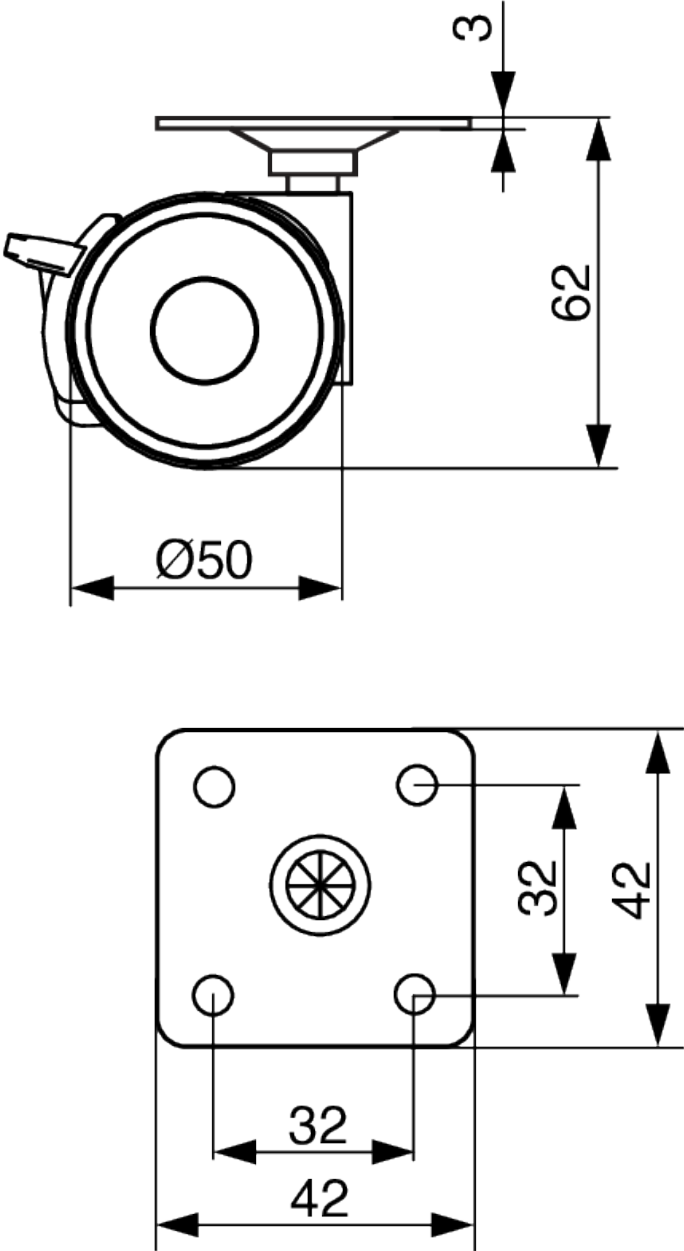

Tente 5925 Linea, Möbelrolle mit weicher Lauffläche D50, Platte 42x42 mm, Bremse, Grau

Parameter

Farbe	Grau
Marke	Tente
Durchmesser	50 mm
Laufflächenart	Soft
Katalog Seite	5.42
Menge im Karton	60
Static Loading Capacity	100 kg
Dynamic Loading Capacity	50 kg

Produktbeschreibung

Möbelrolle mit weicher Lauffläche, geeignet für harte Böden.

Zubehör

Tente 5920 Linea, Möbelrolle mit weicher Lauffläche D50, Platte 42x42 mm, Grau
F003505

2D-Zeichnung

2D-Zeichnung

PRODUCT INFORMATION

LINEA

5925UAI050L51-10

EAN 4031582437621

Swivel castor with wheel brake, housing made of Polyamide, with blind hole fitting. Wheel centre made of Polyamide, Tread: Polyurethane, plain bearing

Picture may differ from original product

Technical Data

Wheel diameter	50 mm
Wheel width	13 mm
Castor width	47.6 mm
Centre hole	10 mm
Dome-Ø	23 mm
Offset	15 mm
Swivel Interference	104 mm
Overall height	50.5 mm
Temperature	-10/+40 °C
Standard	EN_12528
Weight	0.073 kg
Swivel Radius	52 mm
Hardness of tread	Shore 92ShA
Load capacity	50 kg
Load capacity (static)	100 kg