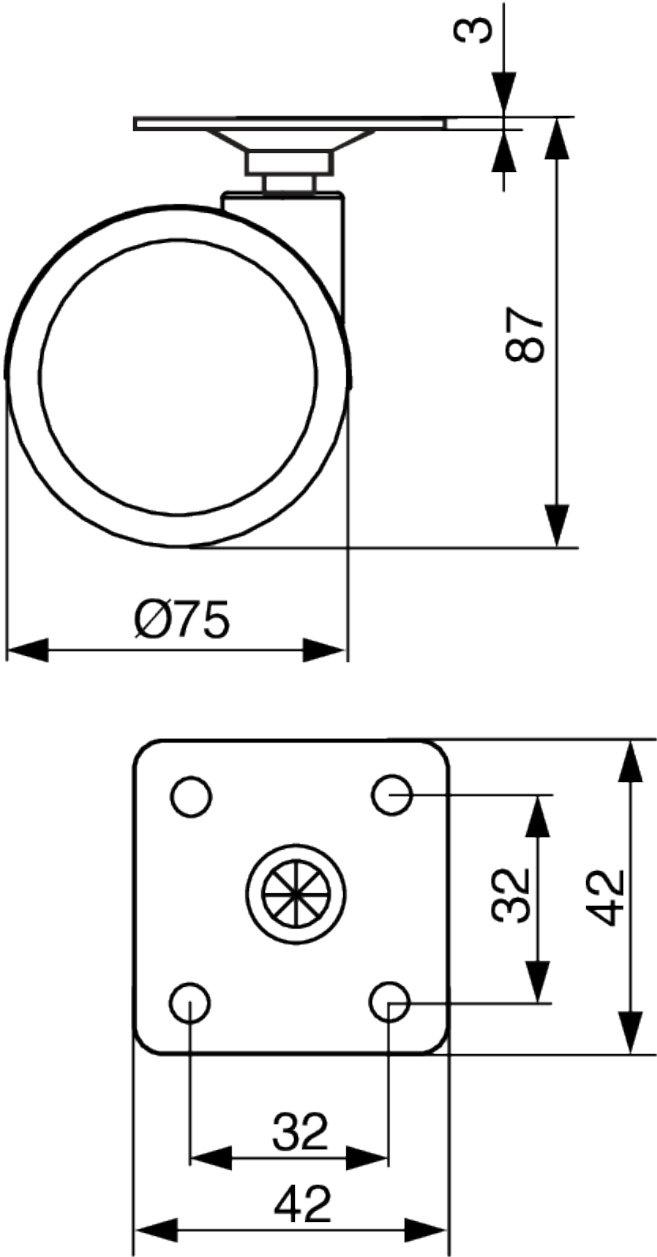

Tente 5920 Stylea, Möbelrolle mit weicher Lauffläche D75, Platte 42x42 mm, Schwarz

Parameter

Farbe	Schwarz
Marke	Tente
Durchmesser	75 mm
Laufflächenart	Soft
Katalog Seite	5.41
Menge im Karton	40
Static Loading Capacity	100 kg
Dynamic Loading Capacity	80 kg

Produktbeschreibung

Möbelrolle mit weicher Lauffläche, geeignet für harte Böden.

Zubehör

Tente 5925 Stylea, Möbelrolle mit weicher Lauffläche D75, Platte 42x42 mm, Bremse, Schwarz
F003500

2D-Zeichnung

PRODUCT INFORMATION

LINEA

5920UJI075L51-10 DOM22

EAN 4031582431902

Swivel castor, housing made of Polyamide, with blind hole fitting. Wheel centre made of Polyamide, Tread: TENTEprene (thermoplastic rubber). Plain bearing

Picture may differ from original product

Technical Data

Wheel diameter	75 mm
Wheel width	8 mm
Castor width	42 mm
Centre hole	10 mm
Dome-Ø	23 mm
Swivel Interference	106 mm
Overall height	77 mm
Temperature	- 10 / + 40 °C
Standard	EN_12528
Weight	0.089 kg
Swivel Radius	53 mm
Hardness of tread	Shore A 87
Load capacity	50 kg
Load capacity (static)	100 kg