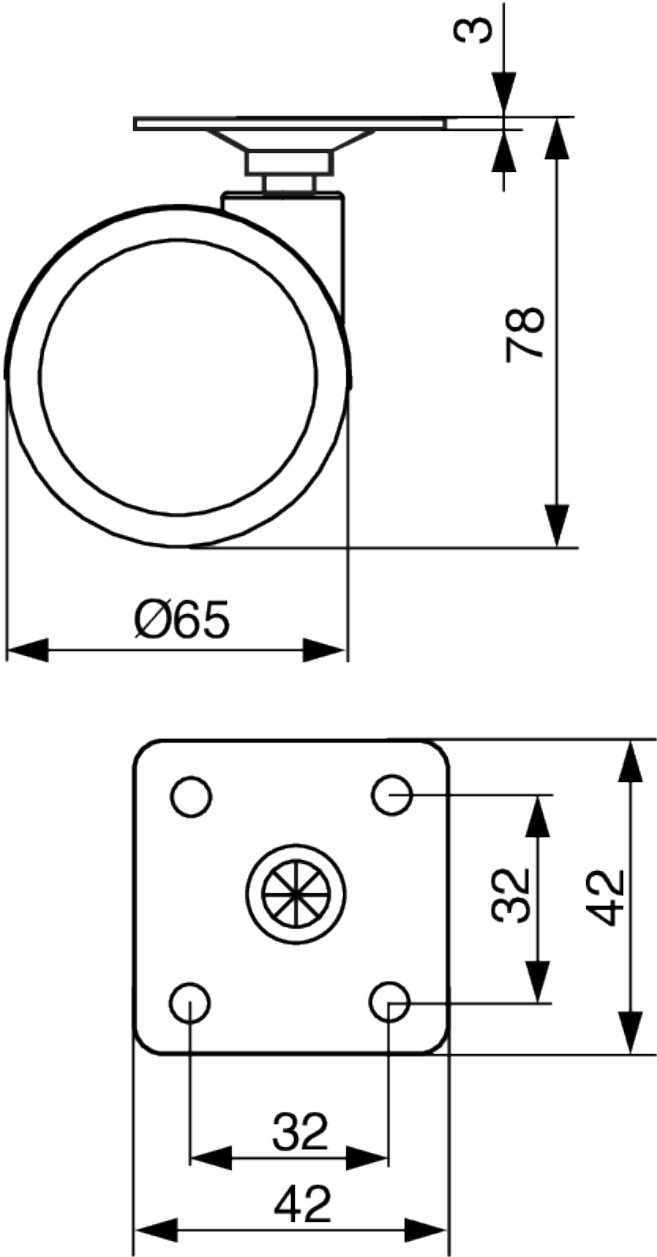

Tente 5920 Stylea, Möbelrolle mit weicher Lauffläche D65, Platte 42x42 mm, Schwarz

Parameter

Farbe	Schwarz
Marke	Tente
Laufflächenart	Soft
Katalog Seite	5.41
Durchmesser	65 mm
Menge im Karton	50
Static Loading Capacity	100 kg
Dynamic Loading Capacity	50 kg

Produktbeschreibung

Möbelrolle mit weicher Lauffläche, geeignet für harte Böden.

Zubehör

Tente 5925 Stylea, Möbelrolle mit weicher Lauffläche D65, Platte 42x42 mm, Bremse, Schwarz
F003498

2D-Zeichnung

PRODUCT INFORMATION

STYLEA

5920UJI065L51-10 DOM23

EAN 4031582310733

Swivel castor, housing made of Polyamide, with blind hole fitting. Wheel centre made of Polyamide, Tread: TENTEprene (thermoplastic rubber). Plain bearing

Picture may differ from original product

Technical Data

Wheel diameter	65 mm
Wheel width	8 mm
Castor width	43 mm
Centre hole	10 mm
Dome-Ø	23 mm
Offset	25 mm
Swivel Interference	106 mm
Overall height	68 mm
Temperature	- 20 / + 60 °C
Standard	EN_12528
Weight	0.088 kg
Swivel Radius	53 mm
Hardness of tread	Shore A 87
Load capacity	50 kg
Load capacity (static)	100 kg