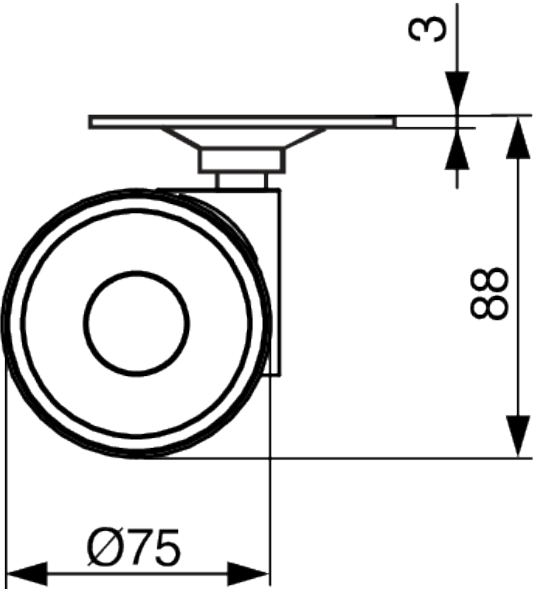

Tente 5920 Linea, Möbelrolle mit weicher Lauffläche D75, Platte 42x42 mm, Hellgrau

Parameter

Farbe	Hellgrau
Marke	Tente
Katalog Seite	5.43
Durchmesser	75 mm
Laufflächenart	Soft
Menge im Karton	40
Static Loading Capacity	180 kg
Dynamic Loading Capacity	90 kg

Produktbeschreibung

Möbelrolle mit weicher Lauffläche, geeignet für harte Böden.

Ähnliche Artikel

Tente 5925 Linea, Möbelrolle mit weicher Lauffläche D75, Platte 42x42 mm, Bremse, Hellgrau
F003510

2D-Zeichnung

PRODUCT INFORMATION

LINEA

5920UAO075L51-10 RAL7001

EAN 4031582377460

Swivel castor, housing made of Polyamide, with blind hole fitting. Wheel centre made of Polyamide, Tread: Polyurethane, plain bearing

Picture may differ from original product

Technical Data

Wheel diameter	75 mm
Wheel width	15 mm
Castor width	55 mm
Centre hole	10 mm
Dome-Ø	30 mm
Offset	23 mm
Swivel Interference	130 mm
Overall height	75.5 mm
Temperature	- 20 / + 60 °C
Standard	EN_12528
Weight	0.155 kg
Swivel Radius	65 mm
Hardness of tread	Shore A 92
Load capacity	90 kg
Load capacity (static)	180 kg