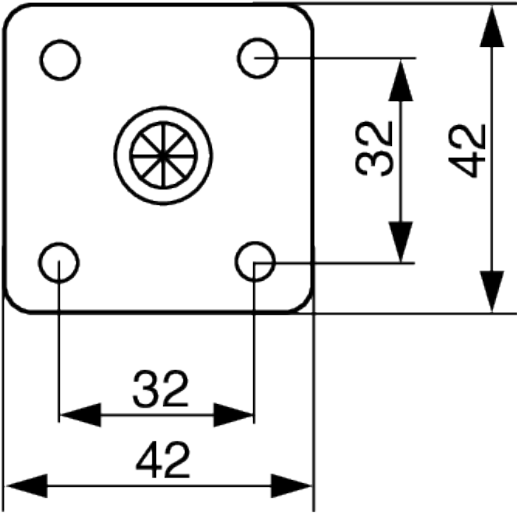

Tente 5920 Linea, Möbelrolle mit weicher Lauffläche D75, Platte 42x42 mm, Hellgrau

Parameter

Farbe	Hellgrau
Marke	Tente
Katalog Seite	5.43
Durchmesser	75 mm
Laufflächenart	Soft
Menge im Karton	40
Static Loading Capacity	180 kg
Dynamic Loading Capacity	90 kg

Produktbeschreibung

Möbelrolle mit weicher Lauffläche, geeignet für harte Böden.

Ähnliche Artikel

Tente 5925 Linea, Möbelrolle mit weicher Lauffläche D75, Platte 42x42 mm, Bremse, Hellgrau
F003510

2D-Zeichnung

PRODUCT INFORMATION

LINEA

5920UAO075L51-10 RAL7001

EAN 4031582377460

Swivel castor, housing made of Polyamide, with blind hole fitting. Wheel centre made of Polyamide, Tread: Polyurethane, plain bearing

Picture may differ from original product

Technical Data

Wheel diameter	75 mm
Wheel width	15 mm
Castor width	55 mm
Centre hole	10 mm
Dome-Ø	30 mm
Offset	23 mm
Swivel Interference	130 mm
Overall height	75.5 mm
Temperature	- 20 / + 60 °C
Standard	EN_12528
Weight	0.155 kg
Swivel Radius	65 mm
Hardness of tread	Shore A 92
Load capacity	90 kg
Load capacity (static)	180 kg