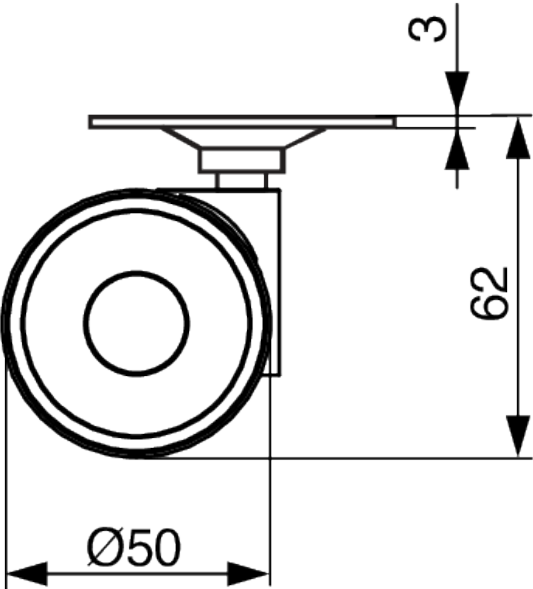

Tente 5920 Linea, Möbelrolle mit weicher Lauffläche D50, Platte 42x42 mm, Hellgrau

Parameter

Farbe	Hellgrau
Marke	Tente
Durchmesser	50 mm
Laufflächenart	Soft
Katalog Seite	5.42
Menge im Karton	60
Static Loading Capacity	100 kg
Dynamic Loading Capacity	50 kg

Produktbeschreibung

Möbelrolle mit weicher Lauffläche, geeignet für harte Böden.

Ähnliche Artikel

Tente 5925 Linea, Möbelrolle mit weicher Lauffläche D50, Platte 42x42 mm, Bremse, Hellgrau
F003508

2D-Zeichnung

2D-Zeichnung

PRODUCT INFORMATION

LINEA

5920UAI050L51-10

EAN 4031582437638

Swivel castor, housing made of Polyamide, with blind hole fitting. Wheel centre made of Polyamide, Tread: Polyurethane, plain bearing

Picture may differ from original product

Technical Data

Wheel diameter	50 mm
Wheel width	13 mm
Castor width	47.6 mm
Centre hole	10 mm
Dome-Ø	23 mm
Offset	15 mm
Swivel Interference	92 mm
Overall height	50.5 mm
Temperature	-10/+40 °C
Standard	EN_12528
Weight	0.06 kg
Swivel Radius	46 mm
Hardness of tread	Shore 92ShA
Load capacity	50 kg
Load capacity (static)	100 kg