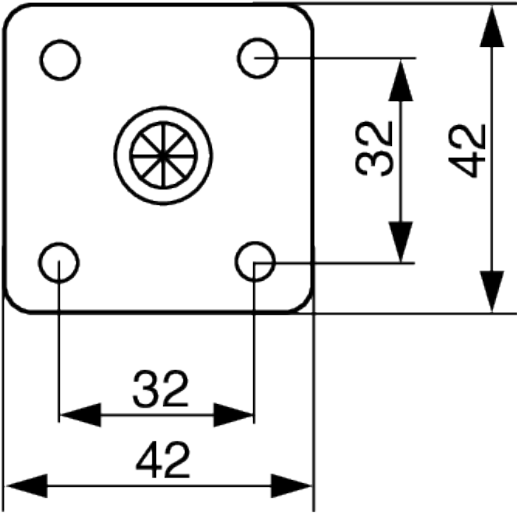

Tente 5920 Linea, Möbelrolle mit weicher Lauffläche D50, Platte 42x42 mm, Hellgrau

Parameter

Farbe	Hellgrau
Marke	Tente
Durchmesser	50 mm
Laufflächenart	Soft
Katalog Seite	5.42
Menge im Karton	60
Static Loading Capacity	100 kg
Dynamic Loading Capacity	50 kg

Produktbeschreibung

Möbelrolle mit weicher Lauffläche, geeignet für harte Böden.

Ähnliche Artikel

Tente 5925 Linea, Möbelrolle mit weicher Lauffläche D50, Platte 42x42 mm, Bremse, Hellgrau
F003508

2D-Zeichnung

2D-Zeichnung

PRODUCT INFORMATION

LINEA

5920UAI050L51-10

EAN 4031582437638

Swivel castor, housing made of Polyamide, with blind hole fitting. Wheel centre made of Polyamide, Tread: Polyurethane, plain bearing

Picture may differ from original product

Technical Data

Wheel diameter	50 mm
Wheel width	13 mm
Castor width	47.6 mm
Centre hole	10 mm
Dome-Ø	23 mm
Offset	15 mm
Swivel Interference	92 mm
Overall height	50.5 mm
Temperature	-10/+40 °C
Standard	EN_12528
Weight	0.06 kg
Swivel Radius	46 mm
Hardness of tread	Shore 92ShA
Load capacity	50 kg
Load capacity (static)	100 kg