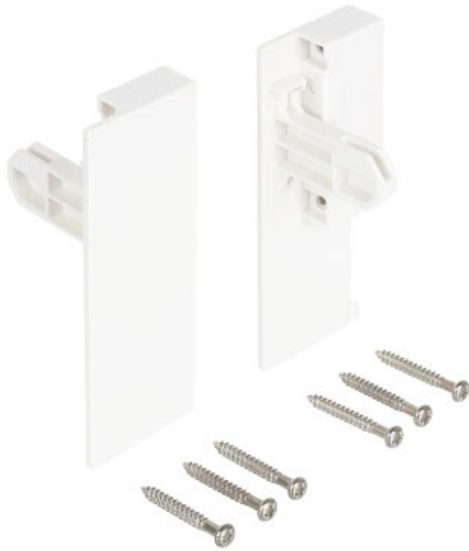

## RiexTrack Innenauszug Zubehör, Frontprofilhalterung, H89, Weiß

### Parameter

Marke	Riex
Farbe	Weiß
Höhe	89 mm
Katalog Seite	1.11
Model	RiexTrack
Menge im Karton	25

### Produktbeschreibung

Kunststoff-Frontbefestigungen für die Frontblende der RiexTrack-Innenschublade. Die entsprechend der Schubladenbreite gekürzte Frontblende wird zwischen diese Halterungen eingesetzt. Die gesamte Montage der Front wird dann in die Seitenwände eingerastet.

#### RiexTrack Innenauszug Zubehör, Frontprofil, 800 mm, Weiß

F000637