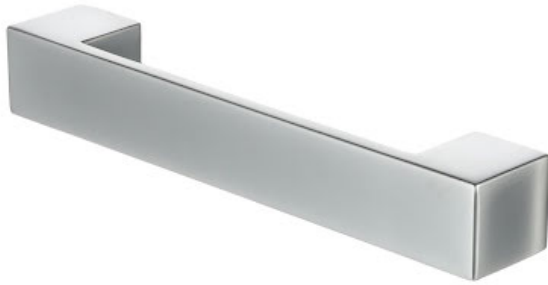

## RiexTouch XH20 Griff, 128 mm, Mattchrom

### Parameter

Marke	Riex
Oberflächenveredelung	matt
Farbe	Chrom
CC Abstand	128 mm
Katalog Seite	4.25
Material	Aluminium
Menge im Karton	80

### Produktbeschreibung

Griff aus Metall mit Schrauben zum Anschrauben an der Vorderseite des Schrankes.

2D-Zeichnung