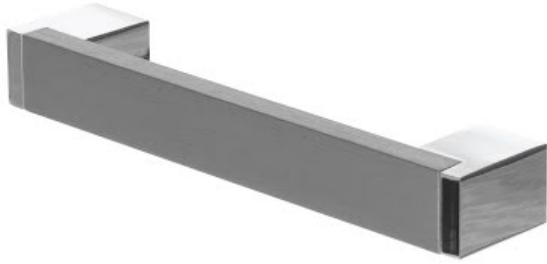

## RiexTouch XH18 Griff, 128 mm, Chrom poliert/Edelstahl Nachbildung

### Parameter

<b>Marke</b>	Riex
<b>Farbe</b>	Chrom, Edelstahl Nachbildung
<b>Oberflächenveredelung</b>	poliert, gebürstet
<b>CC Abstand</b>	128 mm
<b>Katalog Seite</b>	4.24
<b>Material</b>	Aluminium
<b>Menge im Karton</b>	40

### Produktbeschreibung

Griff aus Metall mit Schrauben zum Anschrauben an der Vorderseite des Schrankes.

2D-Zeichnung