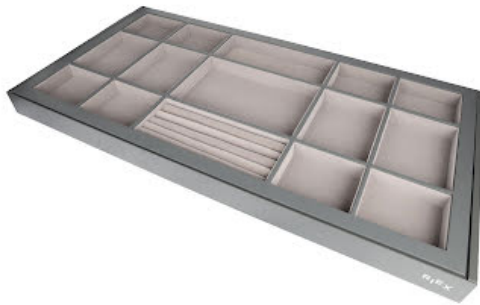

Riex VX65 Ausziehbarer Aluminium-Rahmen mit Schmuckfach, H140, W900, 420 mm, Dark Grey

Parameter

Marke	Riex
Farbe	Dunkelgrau
Katalog Seite	11.5
Korpusbreite	900 mm
Mechanismus	Soft-Close
Schientyp	verdeckte Schienen

Produktbeschreibung

Ausziehbarer Kleiderschrankrahmen aus Aluminium mit Schmuckkästchen. Der Rahmen sitzt auf verdeckten, sanft schließenden Schienen. Im Inneren des Rahmens befindet sich ein Einsatz mit kleinen Kästchen für Schmuck und Kleinigkeiten.