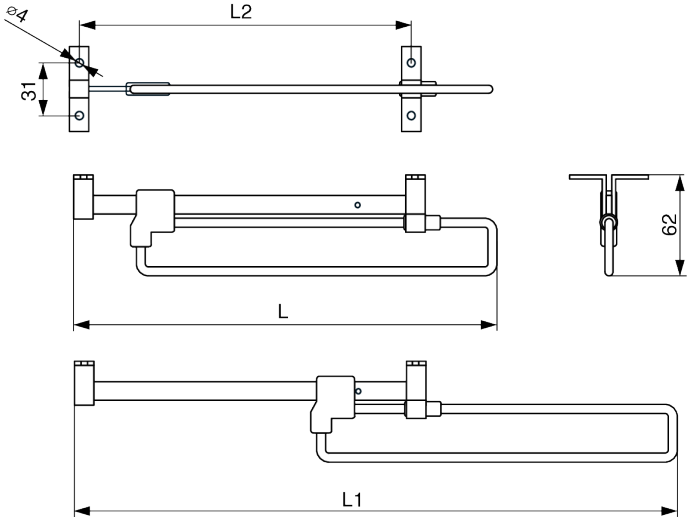

Riex VH21 Ausziehbare Stange für Kleiderbügel, 500 mm, Chrom

Parameter

Marke	Riex
Farbe	Chrom
Länge	500 mm
Katalog Seite	11.11
Menge im Karton	20

Produktbeschreibung

Ausziehbarer Kleiderbügel zur Montage unter einem Einlegeboden. Hergestellt aus massivem Chromdraht und Kunststoffelementen.

2D-Zeichnung

L [mm]	L1 [mm]	L2 [mm]
250	390	225
300	490	276
350	590	326
400	690	376
450	790	424
500	890	474