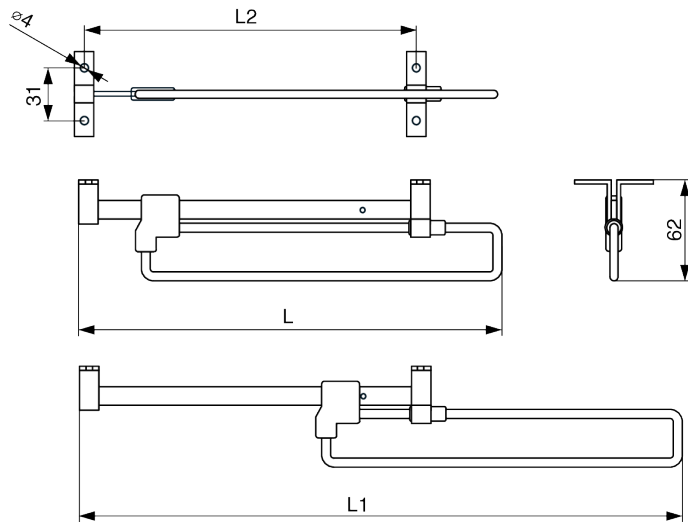

### Parameter

Marke	Riex
Farbe	Chrom
Länge	450 mm
Katalog Seite	11.11
Menge im Karton	20

### Produktbeschreibung

Ausziehbarer Kleiderbügel zur Montage unter einem Einlegeboden. Hergestellt aus massivem Chromdraht und Kunststoffelementen.

## 2D-Zeichnung

L [mm]	L1 [mm]	L2 [mm]
250	390	225
300	490	276
350	590	326
400	690	376
450	790	424
500	890	474