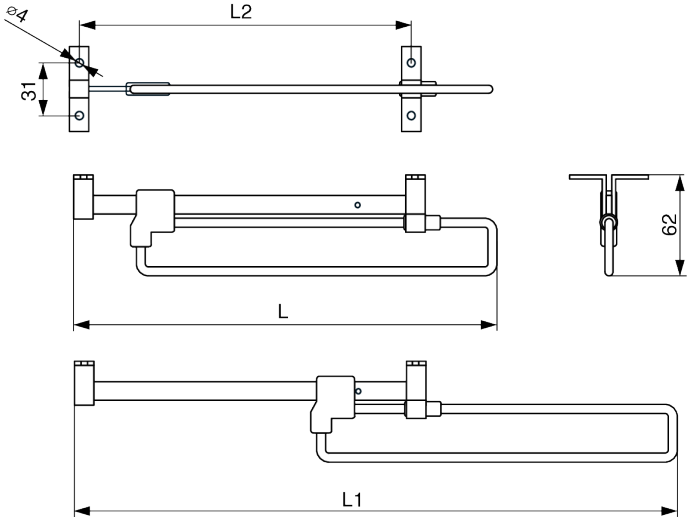

Riex VH21 Ausziehbare Stange für Kleiderbügel, 400 mm, Chrom

Parameter

Marke	Riex
Farbe	Chrom
Länge	400 mm
Katalog Seite	11.11
Menge im Karton	20

Produktbeschreibung

Ausziehbarer Kleiderbügel zur Montage unter einem Einlegeboden. Hergestellt aus massivem Chromdraht und Kunststoffelementen.

2D-Zeichnung

L [mm]	L1 [mm]	L2 [mm]
250	390	225
300	490	276
350	590	326
400	690	376
450	790	424
500	890	474