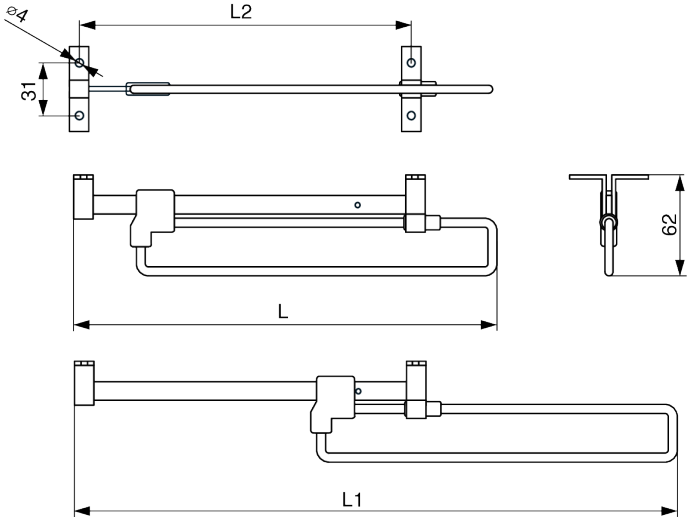

Riex VH21 Ausziehbare Stange für Kleiderbügel, 300 mm, Chrom

Parameter

Marke	Riex
Farbe	Chrom
Länge	300 mm
Katalog Seite	11.11
Menge im Karton	20

Produktbeschreibung

Ausziehbarer Kleiderbügel zur Montage unter einem Einlegeboden. Hergestellt aus massivem Chromdraht und Kunststoffelementen.

2D-Zeichnung

L [mm]	L1 [mm]	L2 [mm]
250	390	225
300	490	276
350	590	326
400	690	376
450	790	424
500	890	474