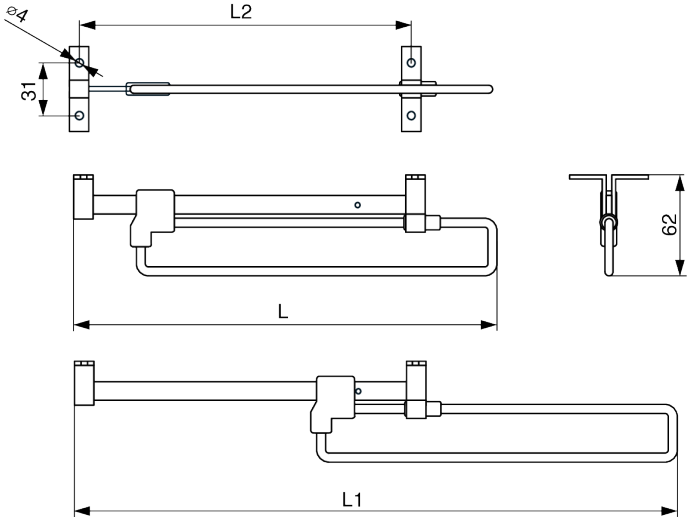

### Parameter

Marke	Riex
Farbe	Chrom
Länge	250 mm
Katalog Seite	11.11
Menge im Karton	20

### Produktbeschreibung

Ausziehbarer Kleiderbügel zur Montage unter einem Einlegeboden. Hergestellt aus massivem Chromdraht und Kunststoffelementen.

## 2D-Zeichnung

L [mm]	L1 [mm]	L2 [mm]
250	390	225
300	490	276
350	590	326
400	690	376
450	790	424
500	890	474