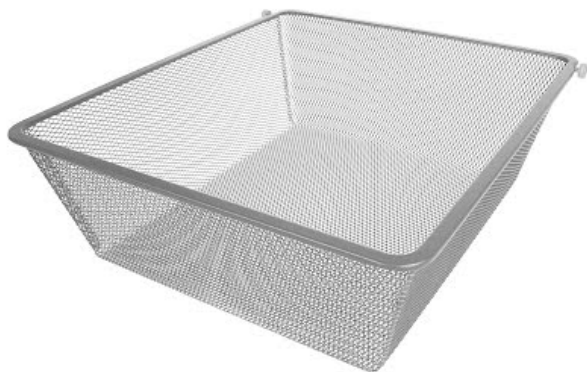

Riex VB66 Netzkorb, W500, H160, 494 mm, Dunkelgrau

Parameter

Marke	Riex
Farbe	Dunkelgrau
Korpusbreite	500 mm
Katalog Seite	11.9
Tiefe	494 mm
Korbart	Gitterkörbe
Menge im Karton	150

Produktbeschreibung

Ausziehbarer Garderobenkorb aus Stahlgewebe. Der Korb muss mit den Rollenauszügen VB63/VB66 ergänzt werden.

Zubehör

Riex VB66 Trennwand, H160, 494 mm, Dunkelgrau

F007951

Komponenten

Riex VB63/VB66 Rollenauszug für Netzkorb, Plattenstärke 18 mm, 472 mm, Dunkelgrau

F000950

Riex VB63/VB66 Rollenauszug für Netzkorb, Plattenstärke 16 mm, 472 mm, Dunkelgrau