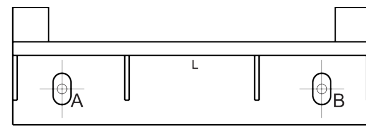

Handbuch

Art.270 - Art.272
Art.274 - Art.275
Art.276

REV 05 gen14 ERP 0114