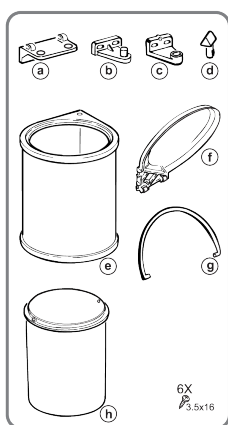

### Produktbeschreibung

Runder Abfallbehälter für die Montage an der Seitenwand eines Schrankes und an Standardtüren mit seitlicher Öffnung. Beim Öffnen der Schranktür wird automatisch der Deckel des Behälters geöffnet. Geeignet für Türen mit einer Mindestbreite von 400 mm.

#### Riex Sorter GN37 - von 400, 1x13L, H400, grau

F007653

## Handbuch

Art.270 - Art.272  
 Art.274 - Art.275  
 Art.276

REV 05 gen14 ERP 0114

2D-Zeichnung