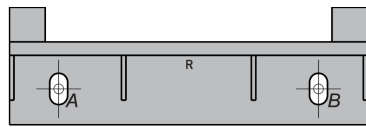

Handbuch

Art.270 - Art.272
Art.274 - Art.275
Art.276

REV 05 gen14 ERP 0114