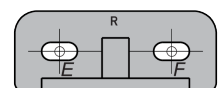

#### Riex Sorter GN37 - von 400, 1x13L, H400, grau

F007653

## Handbuch

Art.270 - Art.272  
 Art.274 - Art.275  
 Art.276

REV 05 gen14 ERP 0114

2D-Zeichnung