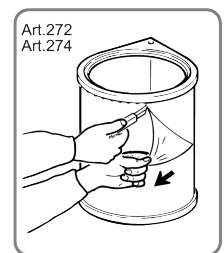

Handbuch

Art.270 - Art.272
Art.274 - Art.275
Art.276

REV 05 gen14 ERP 0114