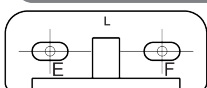

#### Riex Sorter GN37 - von 400, 1x13L, H400, grau

F007653

## Handbuch

Art.270 - Art.272  
 Art.274 - Art.275  
 Art.276

REV 05 gen14 ERP 0114

2D-Zeichnung