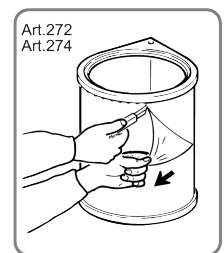

Handbuch

Art.270 - Art.272
Art.274 - Art.275
Art.276

REV 05 jan14 ERP 0114