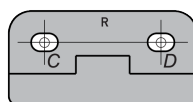

Ähnliche Artikel

Riex Sorter GN37 - von 400, 1x13L, H400, grau + Edelstahl
F007650

Riex Sorter GN37 - von 400, 1x13L, H400, weiß
F007652

Riex Sorter GN37 - von 400, 1x13L, H400, grau
F007653

Handbuch

Art.270 - Art.272
 Art.274 - Art.275
 Art.276

REV 05 jan14 ERP 0114

2D-Zeichnung