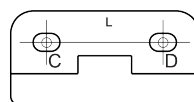

Runder Abfallbehälter für die Montage an der Seitenwand eines Schrankes und an Standardtüren mit seitlicher Öffnung. Beim Öffnen der Schranktür wird automatisch der Deckel des Behälters geöffnet. Geeignet für Türen mit einer Mindestbreite von 400 mm.

REV 05 jan14 ERP 0114

2D-Zeichnung