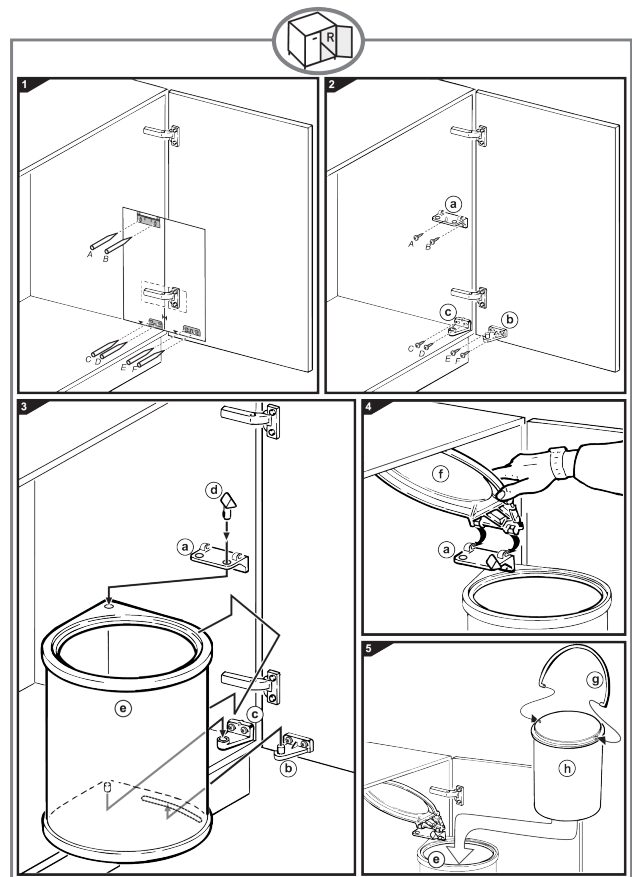

Handbuch

Art.270 - Art.272
Art.274 - Art.275
Art.276

REV 05 jan14 ERP 0114