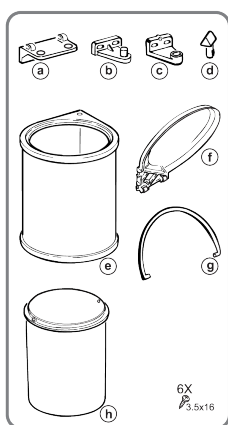

Runder Abfallbehälter für die Montage an der Seitenwand eines Schrankes und an Standardtüren mit seitlicher Öffnung. Beim Öffnen der Schranktür wird automatisch der Deckel des Behälters geöffnet. Geeignet für Türen mit einer Mindestbreite von 400 mm.

Ähnliche Artikel

Riex Sorter GN37 - von 400, 1x13L, H400, grau + Edelstahl
F007650

Riex Sorter GN37 - von 400, 1x13L, H400, weiß
F007652

Riex Sorter GN37 - von 400, 1x13L, H400, grau
F007653

Handbuch

Art.270 - Art.272
 Art.274 - Art.275
 Art.276

REV 05 jan14 ERP 0114

2D-Zeichnung