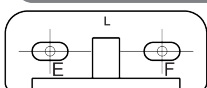

Runder Abfallbehälter für die Montage an der Seitenwand eines Schrankes und an Standardtüren mit seitlicher Öffnung. Beim Öffnen der Schranktür wird automatisch der Deckel des Behälters geöffnet. Geeignet für Türen mit einer Mindestbreite von 400 mm.

Ähnliche Artikel

Riex Sorter GN37 - von 400, 1x13L, H400, grau + Edelstahl
F007650

Riex Sorter GN37 - von 400, 1x13L, H400, weiß
F007652

Riex Sorter GN37 - von 400, 1x13L, H400, grau
F007653

Handbuch

Art.270 - Art.272
 Art.274 - Art.275
 Art.276

REV 05 jan14 ERP 0114

2D-Zeichnung