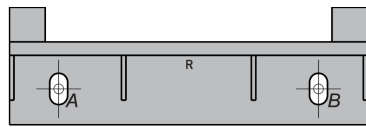

Runder Abfallbehälter für die Montage an der Seitenwand eines Schrankes und an Standardtüren mit seitlicher Öffnung. Beim Öffnen der Schranktür wird automatisch der Deckel des Behälters geöffnet. Geeignet für Türen mit einer Mindestbreite von 400 mm.

Ähnliche Artikel

Riex Sorter GN37 - von 400, 1x13L, H400, grau + Edelstahl
F007650

Riex Sorter GN37 - von 400, 1x13L, H400, weiß
F007652

Riex Sorter GN37 - von 400, 1x13L, H400, grau
F007653

Handbuch

Art.270 - Art.272
 Art.274 - Art.275
 Art.276

REV 05 jan14 ERP 0114

2D-Zeichnung