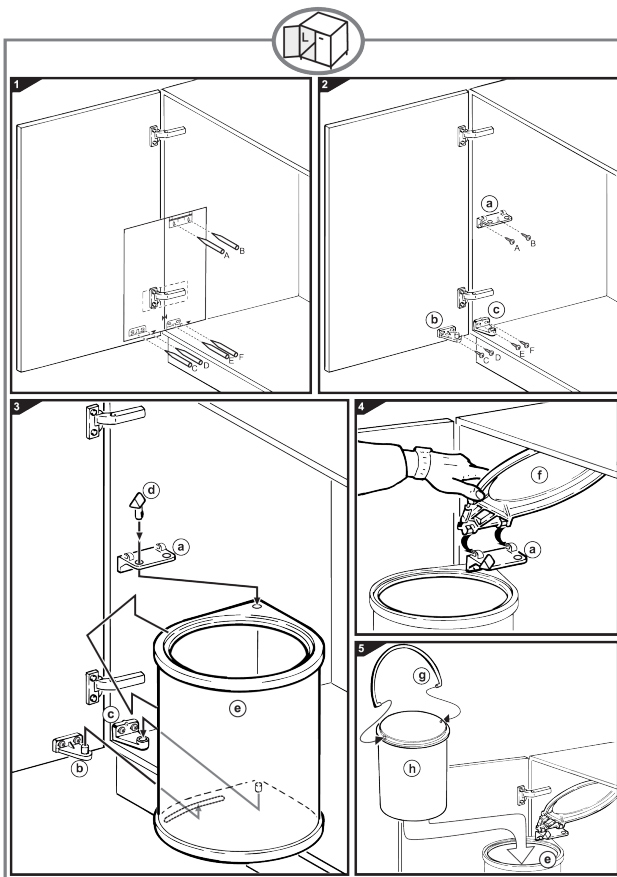

Handbuch

Art.270 - Art.272
Art.274 - Art.275
Art.276

REV 05 jan14 ERP 0114