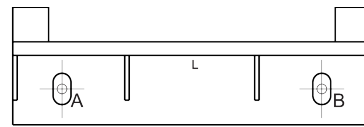

Runder Abfallbehälter für die Montage an der Seitenwand eines Schrankes und an Standardtüren mit seitlicher Öffnung. Beim Öffnen der Schranktür wird automatisch der Deckel des Behälters geöffnet. Geeignet für Türen mit einer Mindestbreite von 400 mm.

Ähnliche Artikel

Riex Sorter GN37 - von 400, 1x13L, H400, grau + Edelstahl
F007650

Riex Sorter GN37 - von 400, 1x13L, H400, weiß
F007652

Riex Sorter GN37 - von 400, 1x13L, H400, grau
F007653

Handbuch

Art.270 - Art.272
 Art.274 - Art.275
 Art.276

REV 05 jan14 ERP 0114

2D-Zeichnung