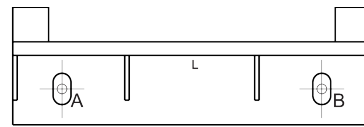

Handbuch

Art.270 - Art.272
Art.274 - Art.275
Art.276

REV 05 gen14 ERP 0114