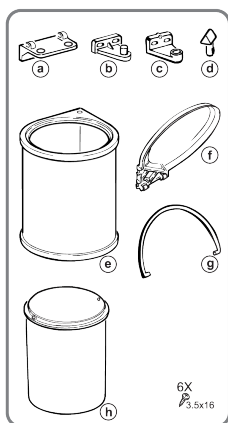

### Produktbeschreibung

Runder Abfallbehälter für die Montage an der Seitenwand eines Schrankes und an Standardtüren mit seitlicher Öffnung. Beim Öffnen der Schranktür wird automatisch der Deckel des Behälters geöffnet. Geeignet für Türen mit einer Mindestbreite von 400 mm.

#### Riex Sorter GN37 - von 400, 1x13L, H400, weiß

F007652

## Handbuch

Art.270 - Art.272  
 Art.274 - Art.275  
 Art.276

REV 05 gen14 ERP 0114

2D-Zeichnung