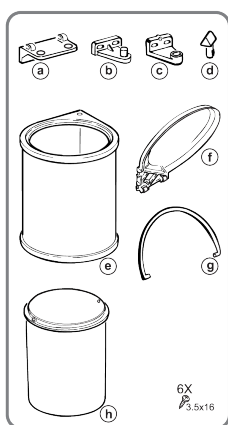

Riex Sorter GN37 - von 400, 1x13L, H400, grau + Edelstahl

Parameter

Marke	Riex
Farbe	Grau
Korpusbreite	400 mm
Höhe	400 mm
Anzahl der Behälter	1
Kapazität	13 liter
Katalog Seite	9.28

Produktbeschreibung

Runder Abfallbehälter für die Montage an der Seitenwand eines Schrankes und an Standardtüren mit seitlicher Öffnung. Beim Öffnen der Schranktür wird automatisch der Deckel des Behälters geöffnet. Geeignet für Türen mit einer Mindestbreite von 400 mm.

Ähnliche Artikel

Riex Sorter GN37 - von 400, 1x13L, H400, Schwarz + Edelstahl

F007651

Riex Sorter GN37 - von 400, 1x13L, H400, weiß

F007652

Riex Sorter GN37 - von 400, 1x13L, H400, grau

F007653

Handbuch

Art.270 - Art.272
 Art.274 - Art.275
 Art.276

REV 05 gen14 ERP 0114

Art.272
 Art.274

2D-Zeichnung