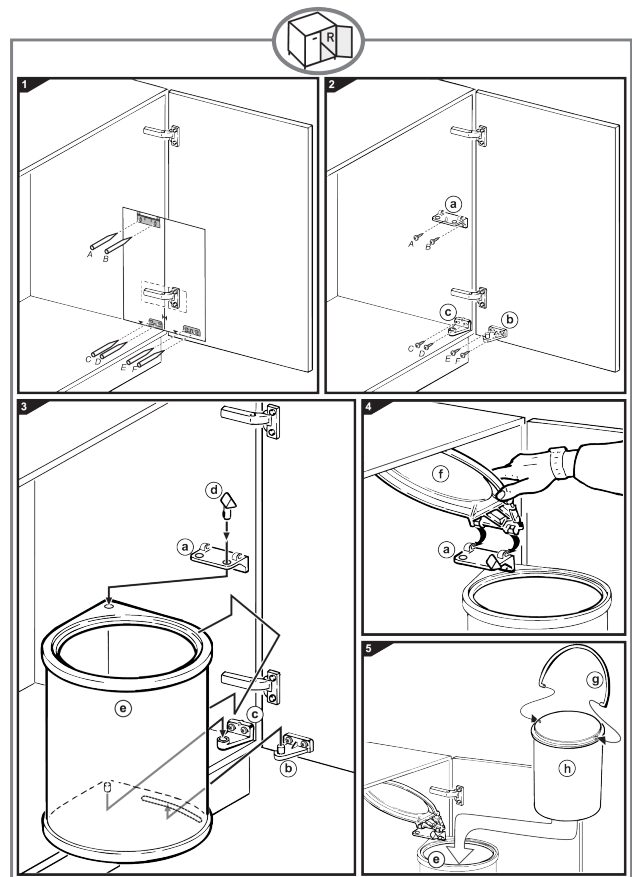

Handbuch

Art.270 - Art.272
Art.274 - Art.275
Art.276

REV 05 gen14 ERP 0114