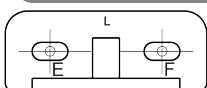

Ähnliche Artikel

Riex Sorter GN37 - von 400, 1x13L, H400, Schwarz + Edelstahl

F007651

Riex Sorter GN37 - von 400, 1x13L, H400, weiß

F007652

Riex Sorter GN37 - von 400, 1x13L, H400, grau

F007653

Handbuch

Art.270 - Art.272
 Art.274 - Art.275
 Art.276

REV 05 gen14 ERP 0114

Art.272
 Art.274

2D-Zeichnung