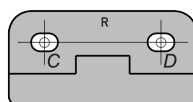

Ähnliche Artikel

Riex Sorter GN37 - von 400, 1x13L, H400, Schwarz + Edelstahl

F007651

Riex Sorter GN37 - von 400, 1x13L, H400, weiß

F007652

Riex Sorter GN37 - von 400, 1x13L, H400, grau

F007653

Handbuch

Art.270 - Art.272
 Art.274 - Art.275
 Art.276

REV 05 gen14 ERP 0114

Art.272
 Art.274

2D-Zeichnung