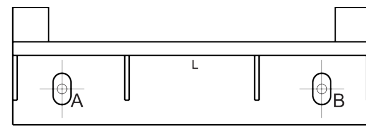

Riex Sorter GN37 - von 400, 1x13L, H400, grau + Edelstahl

Parameter

Marke	Riex
Farbe	Grau
Korpusbreite	400 mm
Höhe	400 mm
Anzahl der Behälter	1
Kapazität	13 liter
Katalog Seite	9.28

Produktbeschreibung

Runder Abfallbehälter für die Montage an der Seitenwand eines Schrankes und an Standardtüren mit seitlicher Öffnung. Beim Öffnen der Schranktür wird automatisch der Deckel des Behälters geöffnet. Geeignet für Türen mit einer Mindestbreite von 400 mm.

Ähnliche Artikel

Riex Sorter GN37 - von 400, 1x13L, H400, Schwarz + Edelstahl

F007651

Riex Sorter GN37 - von 400, 1x13L, H400, weiß

F007652

Riex Sorter GN37 - von 400, 1x13L, H400, grau

F007653

Handbuch

Art.270 - Art.272
 Art.274 - Art.275
 Art.276

REV 05 gen14 ERP 0114

Art.272
 Art.274

2D-Zeichnung