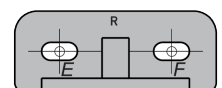

Ähnliche Artikel

Riex Sorter GN37 - von 400, 1x13L, H400, Schwarz + Edelstahl

F007651

Riex Sorter GN37 - von 400, 1x13L, H400, weiß

F007652

Riex Sorter GN37 - von 400, 1x13L, H400, grau

F007653

Handbuch

Art.270 - Art.272
 Art.274 - Art.275
 Art.276

REV 05 gen14 ERP 0114

Art.272
 Art.274

2D-Zeichnung