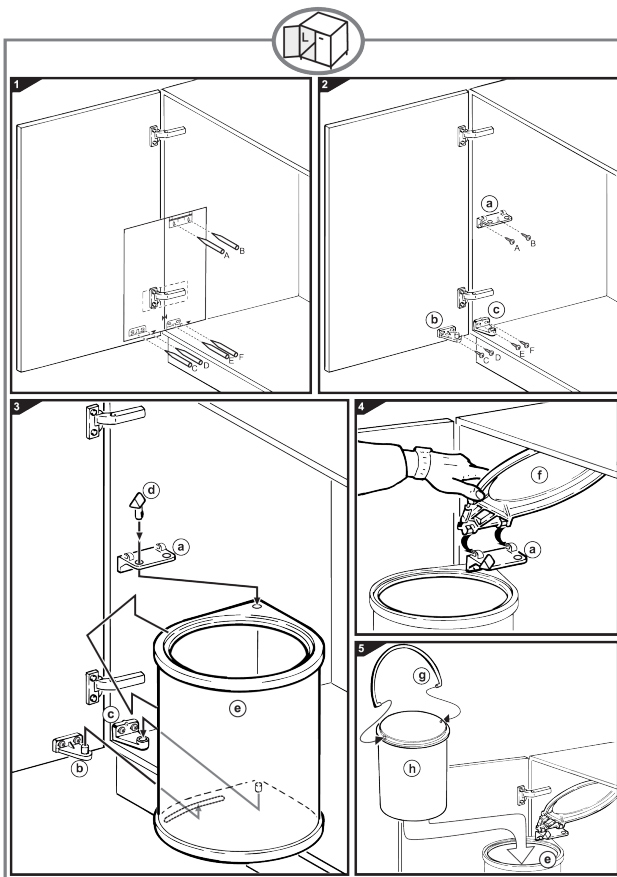

Handbuch

Art.270 - Art.272
Art.274 - Art.275
Art.276

REV 05 gen14 ERP 0114