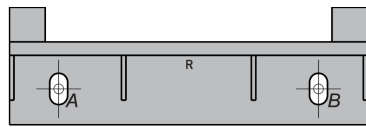

Riex Sorter GN37 - von 400, 1x13L, H400, grau + Edelstahl

Parameter

Marke	Riex
Farbe	Grau
Korpusbreite	400 mm
Höhe	400 mm
Anzahl der Behälter	1
Kapazität	13 liter
Katalog Seite	9.28

Produktbeschreibung

Runder Abfallbehälter für die Montage an der Seitenwand eines Schrankes und an Standardtüren mit seitlicher Öffnung. Beim Öffnen der Schranktür wird automatisch der Deckel des Behälters geöffnet. Geeignet für Türen mit einer Mindestbreite von 400 mm.

Ähnliche Artikel

Riex Sorter GN37 - von 400, 1x13L, H400, Schwarz + Edelstahl

F007651

Riex Sorter GN37 - von 400, 1x13L, H400, weiß

F007652

Riex Sorter GN37 - von 400, 1x13L, H400, grau

F007653

Handbuch

Art.270 - Art.272
 Art.274 - Art.275
 Art.276

REV 05 gen14 ERP 0114

Art.272
 Art.274

2D-Zeichnung