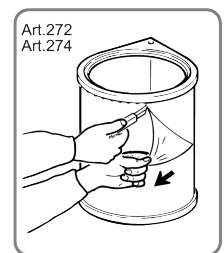

Art.272
Art.274