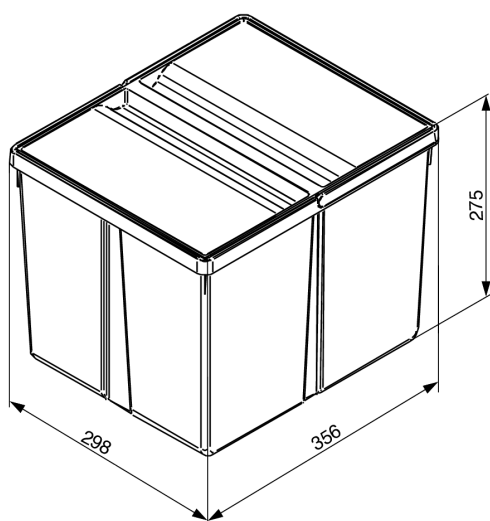

Riex Sorter GN09 - Behälter für 900, 2x26L+1x11L, H277, anthrazit

Parameter

Marke	Riex
Farbe	Anthrazit
Korpusbreite	900 mm
Höhe	277 mm
Anzahl der Behälter	3
Kapazität	63 liter

Produktbeschreibung

Abfalleimer mit Deckel zum Sortieren von Abfällen, konzipiert als Einsatz für den Boden einer bereits vorhandenen Küchenschublade. Um einen kompletten Schubladeneinsatz zu erstellen, müssen Sie eine Bodenschale F007655 erwerben.

Komponenten

Riex Sorter GN09 - Basis 900, anthrazit
F007655

2D-Zeichnung

26l

11l