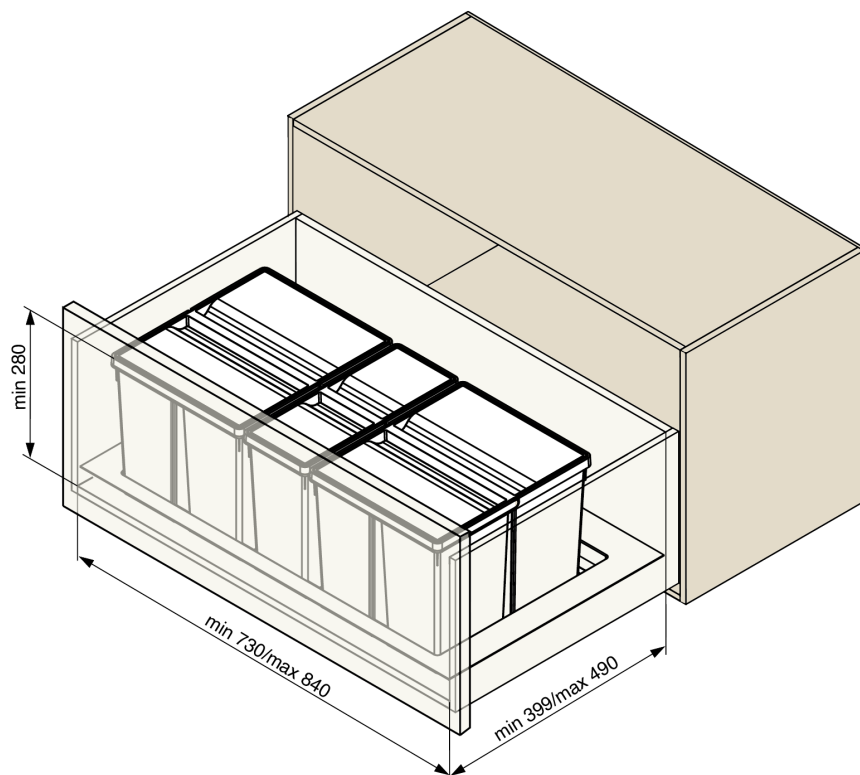

Riex Sorter GN09 - Behälter für 900, 2x26L+1x11L, H277, anthrazit

Parameter

Marke	Riex
Farbe	Anthrazit
Korpusbreite	900 mm
Höhe	277 mm
Anzahl der Behälter	3
Kapazität	63 liter

Produktbeschreibung

Abfalleimer mit Deckel zum Sortieren von Abfällen, konzipiert als Einsatz für den Boden einer bereits vorhandenen Küchenschublade. Um einen kompletten Schubladeneinsatz zu erstellen, müssen Sie eine Bodenschale F007655 erwerben.

Komponenten

Riex Sorter GN09 - Basis 900, anthrazit
F007655

2D-Zeichnung

26l

11l