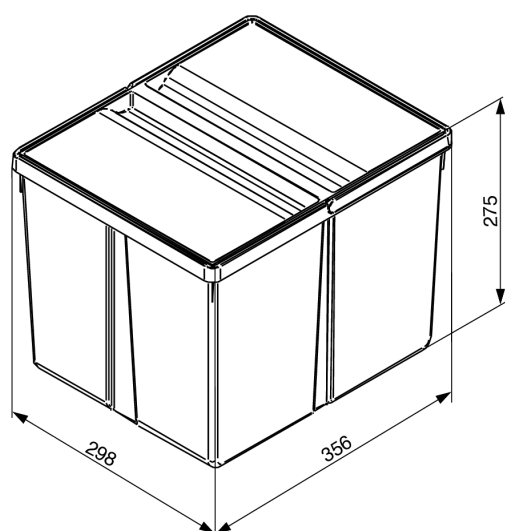

### Parameter

Marke	Riex
Farbe	Anthrazit
Korpusbreite	600 mm
Höhe	277 mm
Anzahl der Behälter	2
Kapazität	37 liter

### Produktbeschreibung

Abfalleimer mit Deckel zur Abfallsortierung, konzipiert als Einsatz für den Boden einer bereits vorhandenen Küchenschublade. Um einen kompletten Schubladeneinsatz zu erstellen, müssen Sie eine Bodenwanne F007660 erwerben.

### Ähnliche Artikel

**Riex Sorter GN09 - Behälter für 600, 1x26L+1x11L, H209, anthrazit**  
F007659

## 2D-Zeichnung

26l

11l