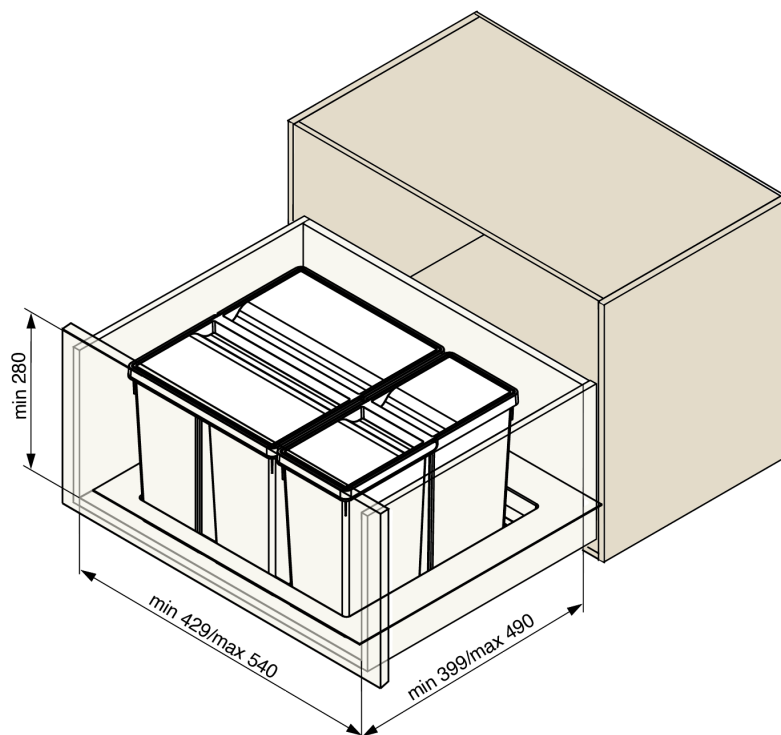

2D-Zeichnung