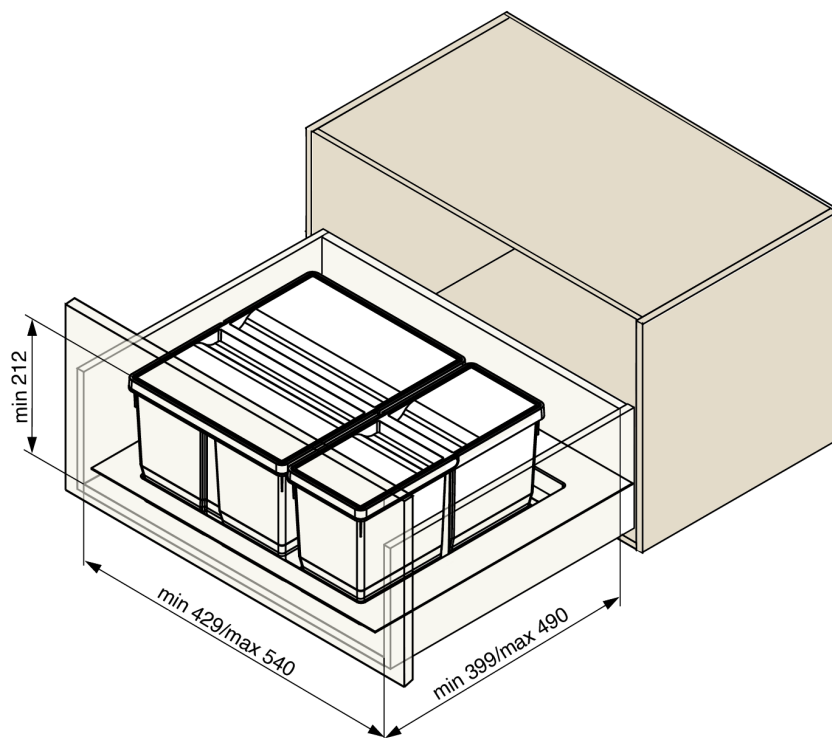

Riex Sorter GN09 - Behälter für 600, 1x26L+1x11L, H209, anthrazit

Parameter

Marke	Riex
Farbe	Anthrazit
Korpusbreite	600 mm
Höhe	209 mm
Anzahl der Behälter	2
Kapazität	29 liter

Produktbeschreibung

Abfalleimer mit Deckel zur Abfallsortierung, konzipiert als Einsatz für den Boden einer bereits vorhandenen Küchenschublade. Um einen kompletten Schubladeneinsatz zu erstellen, müssen Sie eine Bodenwanne F007660 erwerben.

Komponenten

Riex Sorter GN09 - Basis 600, anthrazit
F007660

Ähnliche Artikel

Riex Sorter GN09 - Behälter für 600, 1x26L+1x11L, H277, anthrazit
F007658

2D-Zeichnung

20l

9l