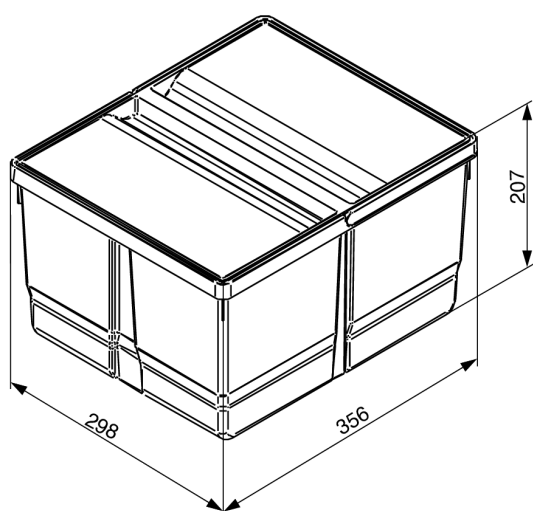

Riex Sorter GN09 - Behälter für 600, 1x26L+1x11L, H209, anthrazit

Parameter

Marke	Riex
Farbe	Anthrazit
Korpusbreite	600 mm
Höhe	209 mm
Anzahl der Behälter	2
Kapazität	29 liter

Produktbeschreibung

Abfalleimer mit Deckel zur Abfallsortierung, konzipiert als Einsatz für den Boden einer bereits vorhandenen Küchenschublade. Um einen kompletten Schubladeneinsatz zu erstellen, müssen Sie eine Bodenwanne F007660 erwerben.

Komponenten

Riex Sorter GN09 - Basis 600, anthrazit
F007660

Ähnliche Artikel

Riex Sorter GN09 - Behälter für 600, 1x26L+1x11L, H277, anthrazit
F007658

2D-Zeichnung

20l

9l