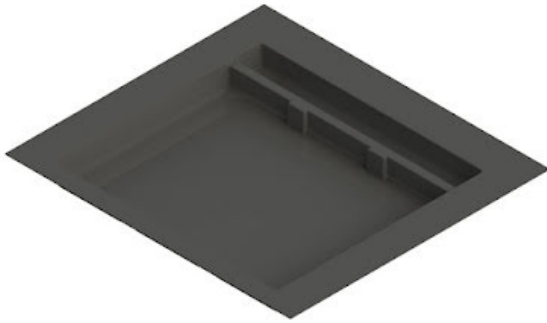

Riex Sorter GN09 - Basis 600, anthrazit

Parameter

Marke	Riex
Farbe	Anthrazit
Korpusbreite	600 mm

Produktbeschreibung

Unterteil zum Einsetzen der Sortierer in die Schublade. Die Abfalleimer können Sie mit dem Code F007658 oder F007659 bestellen. Abfallbehälter zum Sortieren von Abfällen, die als Einsätze für den Boden einer bereits vorhandenen Küchenschublade konzipiert sind. Das Set besteht aus einem Sockel mit Fächern für Behälter, Abfalleimern und Deckeln zum Abdecken der Behälter. Die Abmessungen des Sockels können je nach Art der Schublade, in die der Sortierer eingesetzt wird, angepasst (reduziert) werden.

Komponenten

Riex Sorter GN09 - Behälter für 600, 1x26L+1x11L, H277, anthrazit
F007658

Riex Sorter GN09 - Behälter für 600, 1x26L+1x11L, H209, anthrazit
F007659

2D-Zeichnung