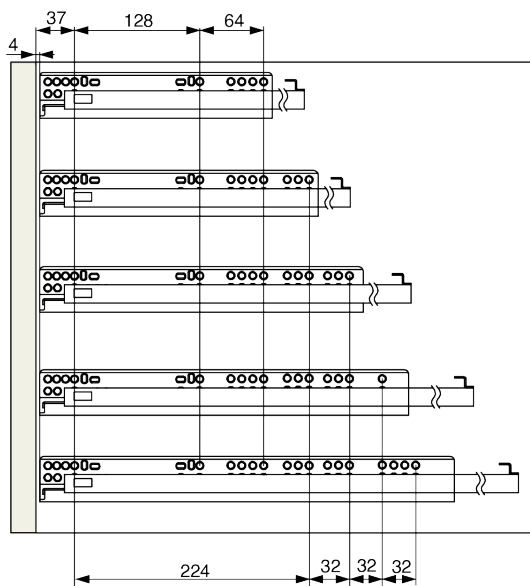

### Produktbeschreibung

Verdeckte Schubladenführung mit Montage unter dem Schubladenboden für Vollholzschränke mit Soft-Close-Funktion. Die Gesamtbelastbarkeit einschließlich des Gewichts der Schublade beträgt 25 kg, bei dieser Belastung hat die Schublade eine garantierte Lebensdauer von 50 Tausend Zyklen. Die Länge des Auszugs entspricht der Länge der Schublade (es handelt sich um einen Vollauszug). Die Führungen sind mit der Schublade durch Halterungen verbunden, die es ermöglichen, die Schubladenfront vertikal (nach oben und unten) und horizontal (links und rechts) zu verstellen.

### Weitere Bilder

### Zubehör

Riex Slides Bohrschablone + Stanze  
F011442

## 2D-Zeichnung

NL - 250

NL - 300/350

NL - 400/450

NL - 500

NL - 550