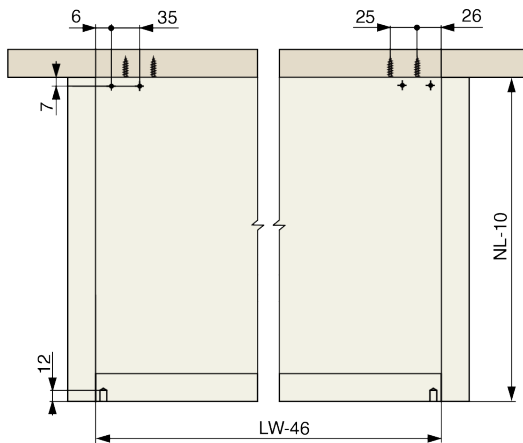

### Produktbeschreibung

Verdeckte Schubladenführung mit Montage unter dem Schubladenboden für Vollholzschränke mit Soft-Close-Funktion. Die Gesamtbelastbarkeit einschließlich des Gewichts der Schublade beträgt 25 kg, bei dieser Belastung hat die Schublade eine garantierte Lebensdauer von 50 Tausend Zyklen. Die Länge des Auszugs entspricht der Länge der Schublade (es handelt sich um einen Vollauszug). Die Führungen sind mit der Schublade durch Halterungen verbunden, die es ermöglichen, die Schubladenfront vertikal (nach oben und unten) und horizontal (links und rechts) zu verstellen.

## 2D-Zeichnung

NL - 250

NL - 300/350

NL - 400/450

NL - 500

NL - 550