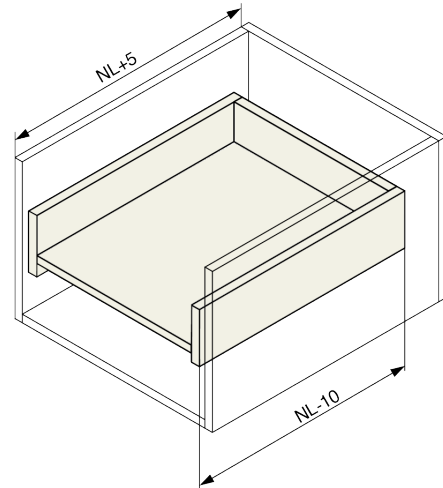

### Produktbeschreibung

Verdeckte Schubladenführung mit Montage unter dem Schubladenboden für Vollholzschränke mit Soft-Close-Funktion. Die Gesamtbelastbarkeit einschließlich des Gewichts der Schublade beträgt 25 kg, bei dieser Belastung hat die Schublade eine garantierte Lebensdauer von 50 Tausend Zyklen. Die Länge des Auszugs entspricht der Länge der Schublade (es handelt sich um einen Vollauszug). Die Führungen sind mit der Schublade durch Halterungen verbunden, die es ermöglichen, die Schubladenfront vertikal (nach oben und unten) und horizontal (links und rechts) zu verstellen.

## 2D-Zeichnung

NL - 250

NL - 300/350

NL - 400/450

NL - 500

NL - 550