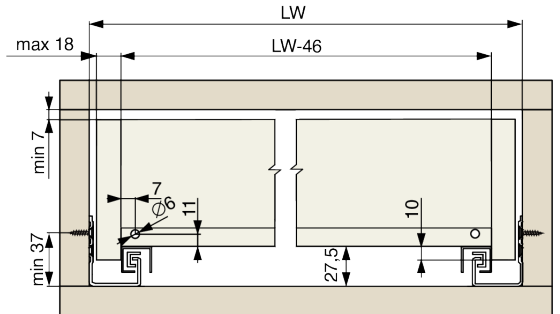

### Produktbeschreibung

Verdeckte Schubladenführung mit Montage unter dem Schubladenboden für Vollholzschränke mit Soft-Close-Funktion. Die Gesamtbelastbarkeit einschließlich des Gewichts der Schublade beträgt 25 kg, bei dieser Belastung hat die Schublade eine garantierte Lebensdauer von 50 Tausend Zyklen. Die Länge des Auszugs entspricht der Länge der Schublade (es handelt sich um einen Vollauszug). Die Führungen sind mit der Schublade durch Halterungen verbunden, die es ermöglichen, die Schubladenfront vertikal (nach oben und unten) und horizontal (links und rechts) zu verstellen.

## 2D-Zeichnung

NL - 250

NL - 300/350

NL - 400/450

NL - 500

NL - 550