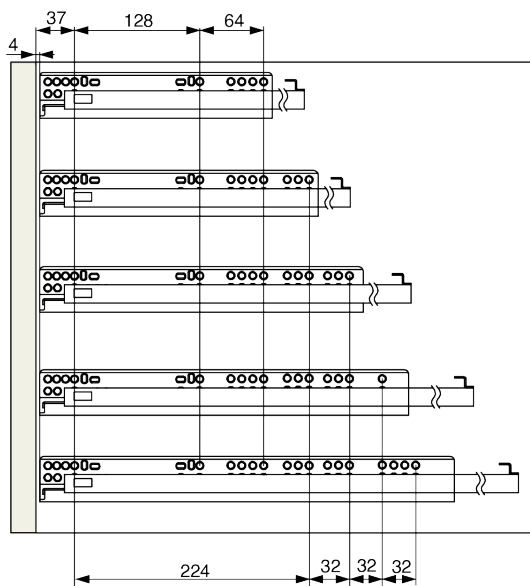

### Produktbeschreibung

Verdeckte Schubladenführung mit Montage unter dem Schubladenboden für Vollholzschränke mit Soft-Close-Funktion. Die Gesamtbelastbarkeit einschließlich des Gewichts der Schublade beträgt 25 kg, bei dieser Belastung hat die Schublade eine garantierte Lebensdauer von 50 Tausend Zyklen. Die Länge des Auszugs entspricht der Länge der Schublade (es handelt sich um einen Vollauszug). Die Führungen sind mit der Schublade durch Halterungen verbunden, die es ermöglichen, die Schubladenfront vertikal (nach oben und unten) und horizontal (links und rechts) zu verstellen.

### Weitere Bilder

### Zubehör

**Riex Slides Bohrschablone + Stanze**  
F011442

## 2D-Zeichnung

NL - 250

NL - 300/350

NL - 400/450

NL - 500

NL - 550