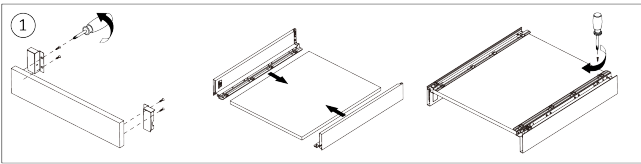

Riex ND60 Satz mit 2 quadratischen Relings, 400 mm, dunkelgrau

Parameter

Marke	Riex
Farbe	Dunkelgrau
Länge	400 mm
Model	ND60

Produktbeschreibung

Relings - ein Satz quadratischer Relings dient der Verstärkung der erhöhten Seiten der Schublade. Im Lieferumfang sind Relinghalterungen enthalten, in die die Reling einrastet und dann mit Schrauben an der Schubladenrückwand befestigt wird. Die Vorderseite der Reling wird mit Schrauben befestigt, und dank der Möglichkeit, die Vorderseite der Stange zu drehen, kann ihre Länge angepasst werden. Auf diese Weise ist es möglich, eine stabile und solide Struktur zu schaffen.

Riex ND60 (18mm) Doppelwand Schubkasten, 167/400 mm Dunkelgrau
F010824

Riex ND60 (18mm) Doppelwand Schubkasten, 199/400 mm Dunkelgrau
F010828

2D-Zeichnung

rev05