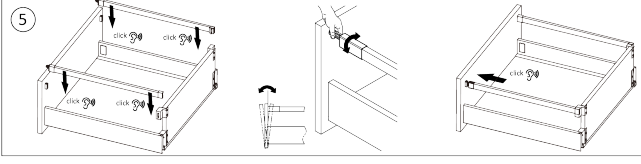

Riex ND60 (18mm) Doppelwand Schubkasten, 167/400 mm Dunkelgrau
F010824

Riex ND60 (18mm) Doppelwand Schubkasten, 199/400 mm Dunkelgrau
F010828

2D-Zeichnung

rev05