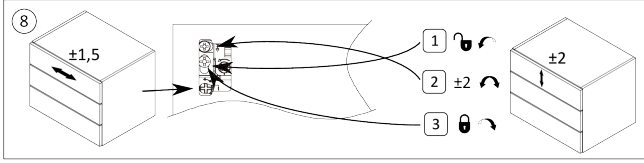

Riex ND60 Satz mit 2 quadratischen Relings, 400 mm, dunkelgrau

Parameter

Marke	Riex
Farbe	Dunkelgrau
Länge	400 mm
Model	ND60

Produktbeschreibung

Relings - ein Satz quadratischer Relings dient der Verstärkung der erhöhten Seiten der Schublade. Im Lieferumfang sind Relinghalterungen enthalten, in die die Reling einrastet und dann mit Schrauben an der Schubladenrückwand befestigt wird. Die Vorderseite der Reling wird mit Schrauben befestigt, und dank der Möglichkeit, die Vorderseite der Stange zu drehen, kann ihre Länge angepasst werden. Auf diese Weise ist es möglich, eine stabile und solide Struktur zu schaffen.

Riex ND60 (18mm) Doppelwand Schubkasten, 167/400 mm Dunkelgrau
F010824

Riex ND60 (18mm) Doppelwand Schubkasten, 199/400 mm Dunkelgrau
F010828

2D-Zeichnung

rev05