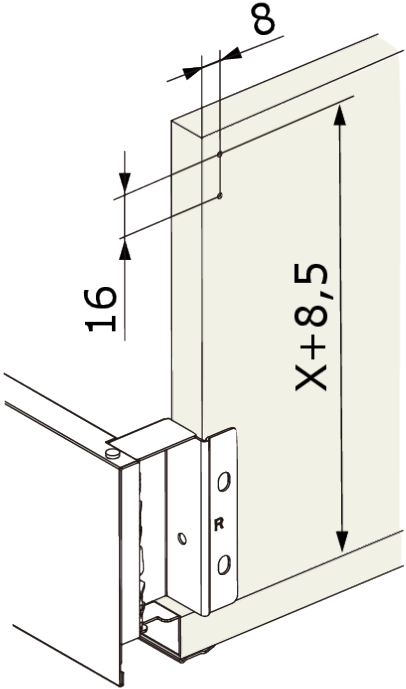

Riex ND60 Satz mit 2 quadratischen Relings, 400 mm, dunkelgrau

Parameter

Marke	Riex
Farbe	Dunkelgrau
Länge	400 mm
Model	ND60

Produktbeschreibung

Relings - ein Satz quadratischer Relings dient der Verstärkung der erhöhten Seiten der Schublade. Im Lieferumfang sind Relinghalterungen enthalten, in die die Reling einrastet und dann mit Schrauben an der Schubladenrückwand befestigt wird. Die Vorderseite der Reling wird mit Schrauben befestigt, und dank der Möglichkeit, die Vorderseite der Stange zu drehen, kann ihre Länge angepasst werden. Auf diese Weise ist es möglich, eine stabile und solide Struktur zu schaffen.

F007427

Riex ND60 (16mm) Doppelwand Schubkasten, 199/400 mm, Dunkelgrau

F007433

Zubehör

Riex ND60 (18mm) Doppelwand Schubkasten, 84/400 mm Dunkelgrau
F010815

Riex ND60 (18mm) Doppelwand Schubkasten, 116/400 mm Dunkelgrau
F010820

Riex ND60 (18mm) Doppelwand Schubkasten, 167/400 mm Dunkelgrau
F010824

Riex ND60 (18mm) Doppelwand Schubkasten, 199/400 mm Dunkelgrau
F010828

2D-Zeichnung

rev05