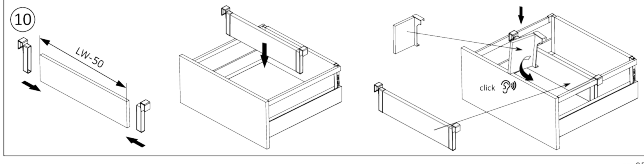

Riex ND60 (18mm) Doppelwand Schubkasten, 167/400 mm Dunkelgrau
F010824

Riex ND60 (18mm) Doppelwand Schubkasten, 199/400 mm Dunkelgrau
F010828

2D-Zeichnung

rev05