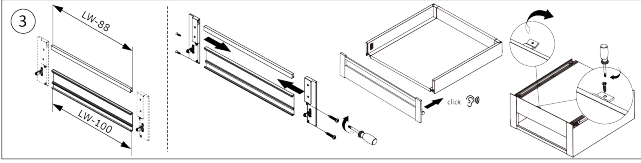

Riex ND60 (18mm) Doppelwand Schubkasten, 167/400 mm Dunkelgrau
F010824

Riex ND60 (18mm) Doppelwand Schubkasten, 199/400 mm Dunkelgrau
F010828

2D-Zeichnung

rev05