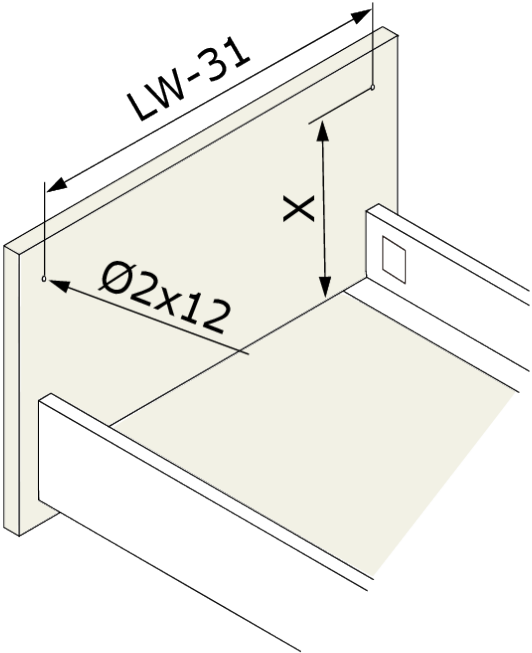

F007427

Riex ND60 (16mm) Doppelwand Schubkasten, 199/400 mm, Dunkelgrau

F007433

Zubehör

Riex ND60 (18mm) Doppelwand Schubkasten, 84/400 mm Dunkelgrau
F010815

Riex ND60 (18mm) Doppelwand Schubkasten, 116/400 mm Dunkelgrau
F010820

Riex ND60 (18mm) Doppelwand Schubkasten, 167/400 mm Dunkelgrau
F010824

Riex ND60 (18mm) Doppelwand Schubkasten, 199/400 mm Dunkelgrau
F010828

2D-Zeichnung

rev05