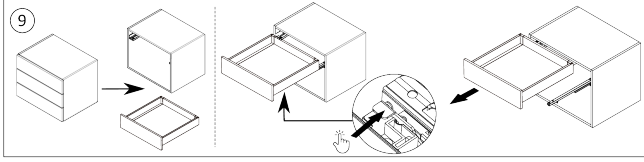

Riex ND60 (18mm) Doppelwand Schubkasten, 167/400 mm Dunkelgrau
F010824

Riex ND60 (18mm) Doppelwand Schubkasten, 199/400 mm Dunkelgrau
F010828

2D-Zeichnung

rev05