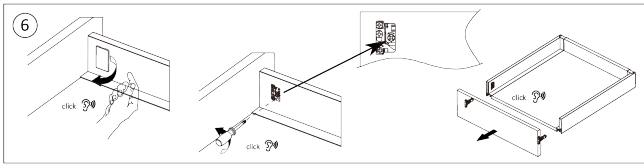

Riex ND60 (18mm) Doppelwand Schubkasten, 167/400 mm Dunkelgrau
F010824

Riex ND60 (18mm) Doppelwand Schubkasten, 199/400 mm Dunkelgrau
F010828

2D-Zeichnung

rev05