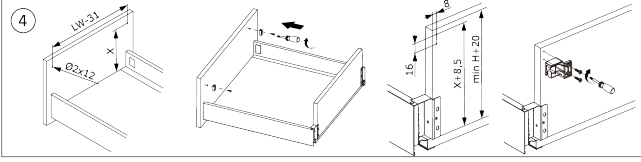

Riex ND60 (18mm) Doppelwand Schubkasten, 167/400 mm Dunkelgrau
F010824

Riex ND60 (18mm) Doppelwand Schubkasten, 199/400 mm Dunkelgrau
F010828

2D-Zeichnung

rev05