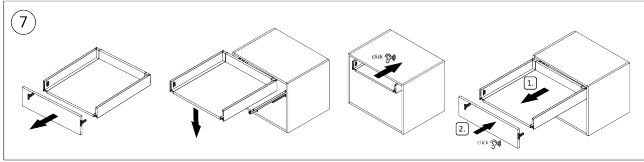

Riex ND60 (18mm) Doppelwand Schubkasten, 167/400 mm Dunkelgrau
F010824

Riex ND60 (18mm) Doppelwand Schubkasten, 199/400 mm Dunkelgrau
F010828

2D-Zeichnung

rev05