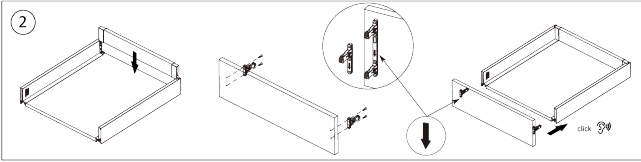

Riex ND60 (18mm) Doppelwand Schubkasten, 167/400 mm Dunkelgrau
F010824

Riex ND60 (18mm) Doppelwand Schubkasten, 199/400 mm Dunkelgrau
F010828

2D-Zeichnung

rev05