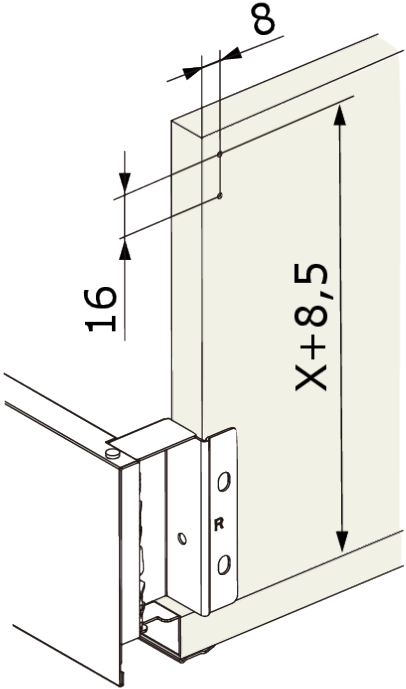

Riex ND60 Satz mit 2 quadratischen Relings, 350 mm, dunkelgrau

Parameter

Marke	Riex
Farbe	Dunkelgrau
Länge	350 mm
Model	ND60

Produktbeschreibung

Relings - ein Satz quadratischer Relings dient der Verstärkung der erhöhten Seiten der Schublade. Im Lieferumfang sind Relinghalterungen enthalten, in die die Reling einrastet und dann mit Schrauben an der Schubladenrückwand befestigt wird. Die Vorderseite der Reling wird mit Schrauben befestigt, und dank der Möglichkeit, die Vorderseite der Stange zu drehen, kann ihre Länge angepasst werden. Auf diese Weise ist es möglich, eine stabile und solide Struktur zu schaffen.

F007426

Riex ND60 (16mm) Doppelwand Schubkasten, 199/350 mm, Dunkelgrau

F007432

Zubehör

Riex ND60 (18mm) Doppelwand Schubkasten, 84/350 mm Dunkelgrau
F010814

Riex ND60 (18mm) Doppelwand Schubkasten, 116/350 mm Dunkelgrau
F010819

Riex ND60 (18mm) Doppelwand Schubkasten, 167/350 mm Dunkelgrau
F010823

Riex ND60 (18mm) Doppelwand Schubkasten, 199/350 mm Dunkelgrau
F010827

2D-Zeichnung

rev05