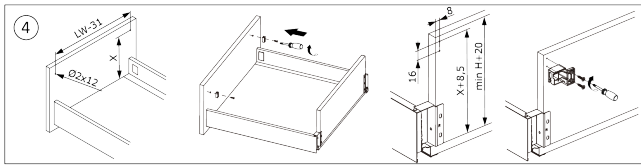

Riex ND60 (18mm) Doppelwand Schubkasten, 167/350 mm Dunkelgrau
F010823

Riex ND60 (18mm) Doppelwand Schubkasten, 199/350 mm Dunkelgrau
F010827

2D-Zeichnung

rev05