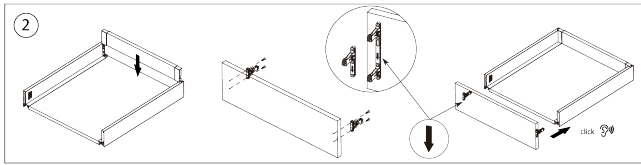

Riex ND60 (18mm) Doppelwand Schubkasten, 167/350 mm Dunkelgrau
F010823

Riex ND60 (18mm) Doppelwand Schubkasten, 199/350 mm Dunkelgrau
F010827

2D-Zeichnung

rev05