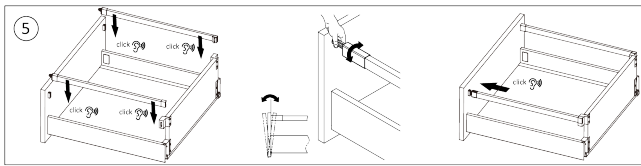

Riex ND60 (18mm) Doppelwand Schubkasten, 167/350 mm Dunkelgrau
F010823

Riex ND60 (18mm) Doppelwand Schubkasten, 199/350 mm Dunkelgrau
F010827

2D-Zeichnung

rev05