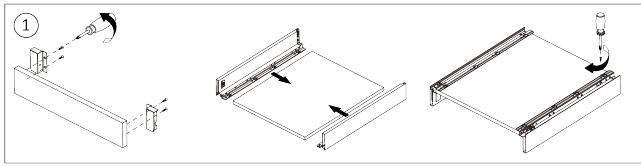

Riex ND60 Satz mit 2 quadratischen Relings, 350 mm, dunkelgrau

Parameter

Marke	Riex
Farbe	Dunkelgrau
Länge	350 mm
Model	ND60

Produktbeschreibung

Relings - ein Satz quadratischer Relings dient der Verstärkung der erhöhten Seiten der Schublade. Im Lieferumfang sind Relinghalterungen enthalten, in die die Reling einrastet und dann mit Schrauben an der Schubladenrückwand befestigt wird. Die Vorderseite der Reling wird mit Schrauben befestigt, und dank der Möglichkeit, die Vorderseite der Stange zu drehen, kann ihre Länge angepasst werden. Auf diese Weise ist es möglich, eine stabile und solide Struktur zu schaffen.

Riex ND60 (18mm) Doppelwand Schubkasten, 167/350 mm Dunkelgrau
F010823

Riex ND60 (18mm) Doppelwand Schubkasten, 199/350 mm Dunkelgrau
F010827

2D-Zeichnung

rev05