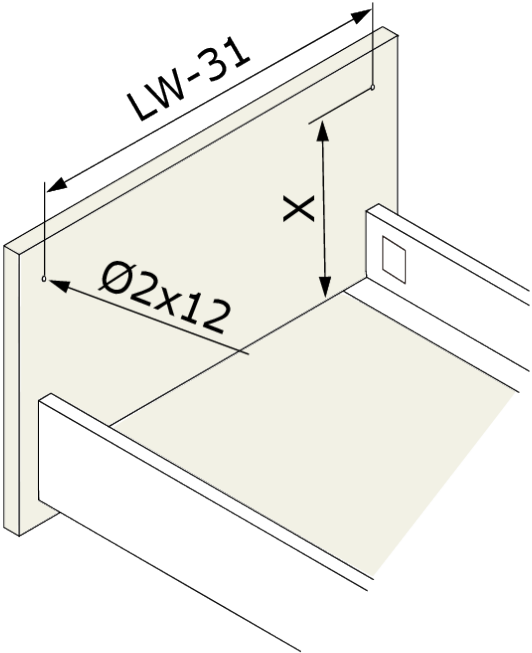

F007426

Riex ND60 (16mm) Doppelwand Schubkasten, 199/350 mm, Dunkelgrau

F007432

Zubehör

Riex ND60 (18mm) Doppelwand Schubkasten, 84/350 mm Dunkelgrau
F010814

Riex ND60 (18mm) Doppelwand Schubkasten, 116/350 mm Dunkelgrau
F010819

Riex ND60 (18mm) Doppelwand Schubkasten, 167/350 mm Dunkelgrau
F010823

Riex ND60 (18mm) Doppelwand Schubkasten, 199/350 mm Dunkelgrau
F010827

2D-Zeichnung

rev05