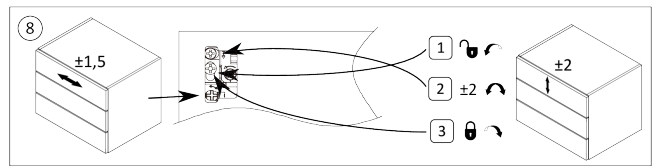

Riex ND60 (18mm) Doppelwand Schubkasten, 167/350 mm Dunkelgrau
F010823

Riex ND60 (18mm) Doppelwand Schubkasten, 199/350 mm Dunkelgrau
F010827

2D-Zeichnung

rev05