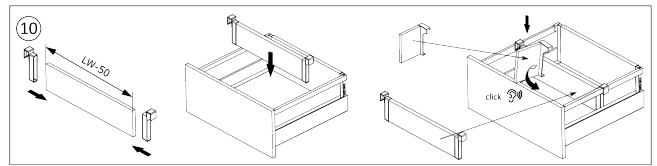

Riex ND60 (18mm) Doppelwand Schubkasten, 167/350 mm Dunkelgrau
F010823

Riex ND60 (18mm) Doppelwand Schubkasten, 199/350 mm Dunkelgrau
F010827

2D-Zeichnung

rev05