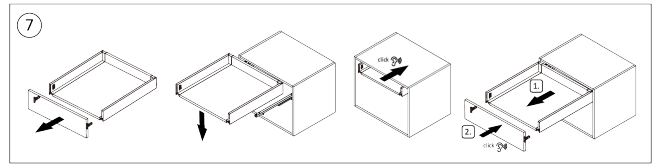

Riex ND60 (18mm) Doppelwand Schubkasten, 167/350 mm Dunkelgrau
F010823

Riex ND60 (18mm) Doppelwand Schubkasten, 199/350 mm Dunkelgrau
F010827

2D-Zeichnung

rev05