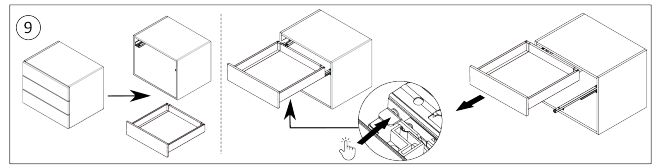

Riex ND60 Satz mit 2 quadratischen Relings, 350 mm, dunkelgrau

Parameter

Marke	Riex
Farbe	Dunkelgrau
Länge	350 mm
Model	ND60

Produktbeschreibung

Relings - ein Satz quadratischer Relings dient der Verstärkung der erhöhten Seiten der Schublade. Im Lieferumfang sind Relinghalterungen enthalten, in die die Reling einrastet und dann mit Schrauben an der Schubladenrückwand befestigt wird. Die Vorderseite der Reling wird mit Schrauben befestigt, und dank der Möglichkeit, die Vorderseite der Stange zu drehen, kann ihre Länge angepasst werden. Auf diese Weise ist es möglich, eine stabile und solide Struktur zu schaffen.

Riex ND60 (18mm) Doppelwand Schubkasten, 167/350 mm Dunkelgrau
F010823

Riex ND60 (18mm) Doppelwand Schubkasten, 199/350 mm Dunkelgrau
F010827

2D-Zeichnung

rev05