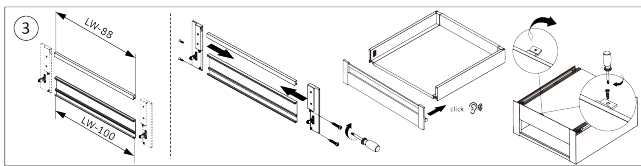

Riex ND60 (18mm) Doppelwand Schubkasten, 167/350 mm Dunkelgrau
F010823

Riex ND60 (18mm) Doppelwand Schubkasten, 199/350 mm Dunkelgrau
F010827

2D-Zeichnung

rev05