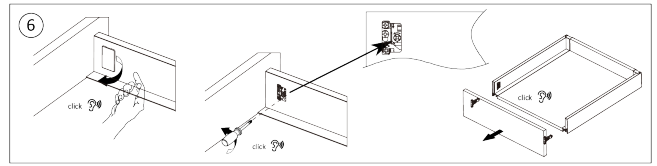

Riex ND60 (18mm) Doppelwand Schubkasten, 167/350 mm Dunkelgrau
F010823

Riex ND60 (18mm) Doppelwand Schubkasten, 199/350 mm Dunkelgrau
F010827

2D-Zeichnung

rev05