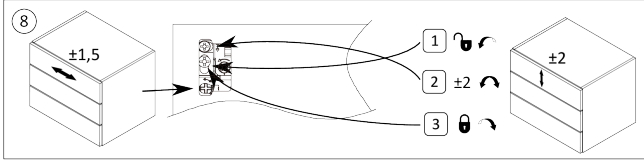

Riex ND60 Satz mit 2 quadratischen Relings, 300 mm, dunkelgrau

Parameter

Marke	Riex
Farbe	Dunkelgrau
Länge	300 mm
Model	ND60

Produktbeschreibung

Relings - ein Satz quadratischer Relings dient der Verstärkung der erhöhten Seiten der Schublade. Im Lieferumfang sind Relinghalterungen enthalten, in die die Reling einrastet und dann mit Schrauben an der Schubladenrückwand befestigt wird. Die Vorderseite der Reling wird mit Schrauben befestigt, und dank der Möglichkeit, die Vorderseite der Stange zu drehen, kann ihre Länge angepasst werden. Auf diese Weise ist es möglich, eine stabile und solide Struktur zu schaffen.

F007425

Riex ND60 (16mm) Doppelwand Schubkasten, 199/300 mm, Dunkelgrau

F007431

Zubehör

Riex ND60 (18mm) Doppelwand Schubkasten, 84/300 mm Dunkelgrau
F010813

Riex ND60 (18mm) Doppelwand Schubkasten, 116/300 mm Dunkelgrau
F010818

Riex ND60 (18mm) Doppelwand Schubkasten, 167/300 mm Dunkelgrau
F010822

Riex ND60 (18mm) Doppelwand Schubkasten, 199/300 mm Dunkelgrau
F010826

rev05

2D-Zeichnung