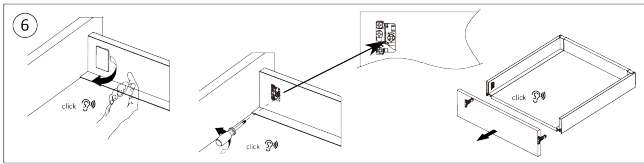

F007425

Riex ND60 (16mm) Doppelwand Schubkasten, 199/300 mm, Dunkelgrau

F007431

Zubehör

Riex ND60 (18mm) Doppelwand Schubkasten, 84/300 mm Dunkelgrau
F010813

Riex ND60 (18mm) Doppelwand Schubkasten, 116/300 mm Dunkelgrau
F010818

Riex ND60 (18mm) Doppelwand Schubkasten, 167/300 mm Dunkelgrau
F010822

Riex ND60 (18mm) Doppelwand Schubkasten, 199/300 mm Dunkelgrau
F010826

rev05

2D-Zeichnung