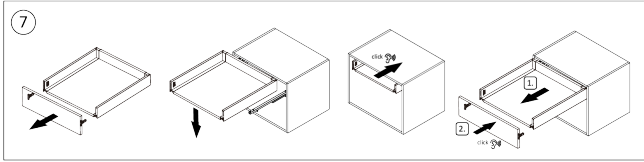

F007425

Riex ND60 (16mm) Doppelwand Schubkasten, 199/300 mm, Dunkelgrau

F007431

Zubehör

Riex ND60 (18mm) Doppelwand Schubkasten, 84/300 mm Dunkelgrau
F010813

Riex ND60 (18mm) Doppelwand Schubkasten, 116/300 mm Dunkelgrau
F010818

Riex ND60 (18mm) Doppelwand Schubkasten, 167/300 mm Dunkelgrau
F010822

Riex ND60 (18mm) Doppelwand Schubkasten, 199/300 mm Dunkelgrau
F010826

rev05

2D-Zeichnung