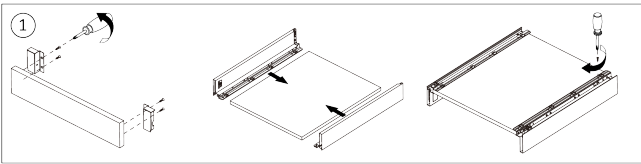

Riex ND60 Satz mit 2 quadratischen Relings, 300 mm, dunkelgrau

Parameter

Marke	Riex
Farbe	Dunkelgrau
Länge	300 mm
Model	ND60

Produktbeschreibung

Relings - ein Satz quadratischer Relings dient der Verstärkung der erhöhten Seiten der Schublade. Im Lieferumfang sind Relinghalterungen enthalten, in die die Reling einrastet und dann mit Schrauben an der Schubladenrückwand befestigt wird. Die Vorderseite der Reling wird mit Schrauben befestigt, und dank der Möglichkeit, die Vorderseite der Stange zu drehen, kann ihre Länge angepasst werden. Auf diese Weise ist es möglich, eine stabile und solide Struktur zu schaffen.

F007425

Riex ND60 (16mm) Doppelwand Schubkasten, 199/300 mm, Dunkelgrau

F007431

Zubehör

Riex ND60 (18mm) Doppelwand Schubkasten, 84/300 mm Dunkelgrau
F010813

Riex ND60 (18mm) Doppelwand Schubkasten, 116/300 mm Dunkelgrau
F010818

Riex ND60 (18mm) Doppelwand Schubkasten, 167/300 mm Dunkelgrau
F010822

Riex ND60 (18mm) Doppelwand Schubkasten, 199/300 mm Dunkelgrau
F010826

rev05

2D-Zeichnung