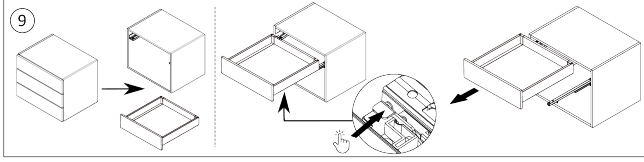

Riex ND60 Satz mit 2 quadratischen Relings, 300 mm, dunkelgrau

Parameter

Marke	Riex
Farbe	Dunkelgrau
Länge	300 mm
Model	ND60

Produktbeschreibung

Relings - ein Satz quadratischer Relings dient der Verstärkung der erhöhten Seiten der Schublade. Im Lieferumfang sind Relinghalterungen enthalten, in die die Reling einrastet und dann mit Schrauben an der Schubladenrückwand befestigt wird. Die Vorderseite der Reling wird mit Schrauben befestigt, und dank der Möglichkeit, die Vorderseite der Stange zu drehen, kann ihre Länge angepasst werden. Auf diese Weise ist es möglich, eine stabile und solide Struktur zu schaffen.

F007425

Riex ND60 (16mm) Doppelwand Schubkasten, 199/300 mm, Dunkelgrau

F007431

Zubehör

Riex ND60 (18mm) Doppelwand Schubkasten, 84/300 mm Dunkelgrau
F010813

Riex ND60 (18mm) Doppelwand Schubkasten, 116/300 mm Dunkelgrau
F010818

Riex ND60 (18mm) Doppelwand Schubkasten, 167/300 mm Dunkelgrau
F010822

Riex ND60 (18mm) Doppelwand Schubkasten, 199/300 mm Dunkelgrau
F010826

rev05

2D-Zeichnung