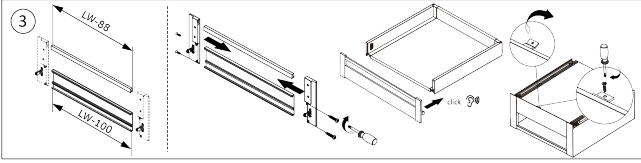

Riex ND60 Satz mit 2 quadratischen Relings, 300 mm, dunkelgrau

Parameter

Marke	Riex
Farbe	Dunkelgrau
Länge	300 mm
Model	ND60

Produktbeschreibung

Relings - ein Satz quadratischer Relings dient der Verstärkung der erhöhten Seiten der Schublade. Im Lieferumfang sind Relinghalterungen enthalten, in die die Reling einrastet und dann mit Schrauben an der Schubladenrückwand befestigt wird. Die Vorderseite der Reling wird mit Schrauben befestigt, und dank der Möglichkeit, die Vorderseite der Stange zu drehen, kann ihre Länge angepasst werden. Auf diese Weise ist es möglich, eine stabile und solide Struktur zu schaffen.

F007425

Riex ND60 (16mm) Doppelwand Schubkasten, 199/300 mm, Dunkelgrau

F007431

Zubehör

Riex ND60 (18mm) Doppelwand Schubkasten, 84/300 mm Dunkelgrau
F010813

Riex ND60 (18mm) Doppelwand Schubkasten, 116/300 mm Dunkelgrau
F010818

Riex ND60 (18mm) Doppelwand Schubkasten, 167/300 mm Dunkelgrau
F010822

Riex ND60 (18mm) Doppelwand Schubkasten, 199/300 mm Dunkelgrau
F010826

rev05

2D-Zeichnung