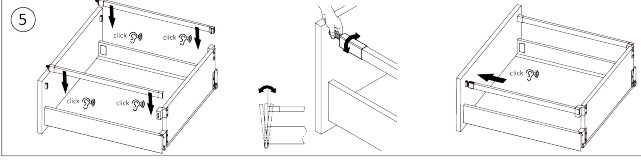

F007425

Riex ND60 (16mm) Doppelwand Schubkasten, 199/300 mm, Dunkelgrau

F007431

Zubehör

Riex ND60 (18mm) Doppelwand Schubkasten, 84/300 mm Dunkelgrau
F010813

Riex ND60 (18mm) Doppelwand Schubkasten, 116/300 mm Dunkelgrau
F010818

Riex ND60 (18mm) Doppelwand Schubkasten, 167/300 mm Dunkelgrau
F010822

Riex ND60 (18mm) Doppelwand Schubkasten, 199/300 mm Dunkelgrau
F010826

rev05

2D-Zeichnung