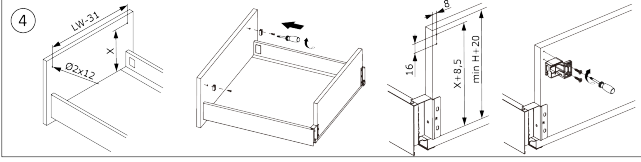

F007425

Riex ND60 (16mm) Doppelwand Schubkasten, 199/300 mm, Dunkelgrau

F007431

Zubehör

Riex ND60 (18mm) Doppelwand Schubkasten, 84/300 mm Dunkelgrau
F010813

Riex ND60 (18mm) Doppelwand Schubkasten, 116/300 mm Dunkelgrau
F010818

Riex ND60 (18mm) Doppelwand Schubkasten, 167/300 mm Dunkelgrau
F010822

Riex ND60 (18mm) Doppelwand Schubkasten, 199/300 mm Dunkelgrau
F010826

rev05

2D-Zeichnung