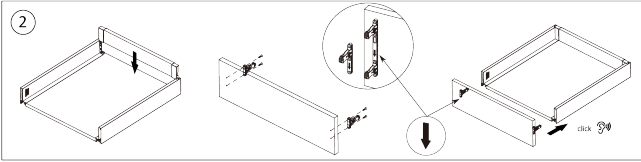

F007425

Riex ND60 (16mm) Doppelwand Schubkasten, 199/300 mm, Dunkelgrau

F007431

Zubehör

Riex ND60 (18mm) Doppelwand Schubkasten, 84/300 mm Dunkelgrau
F010813

Riex ND60 (18mm) Doppelwand Schubkasten, 116/300 mm Dunkelgrau
F010818

Riex ND60 (18mm) Doppelwand Schubkasten, 167/300 mm Dunkelgrau
F010822

Riex ND60 (18mm) Doppelwand Schubkasten, 199/300 mm Dunkelgrau
F010826

rev05

2D-Zeichnung