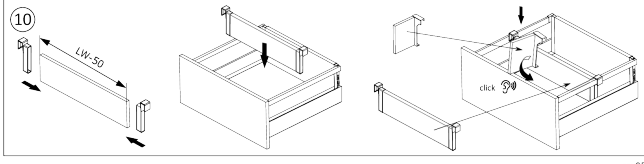

F007425

Riex ND60 (16mm) Doppelwand Schubkasten, 199/300 mm, Dunkelgrau

F007431

Zubehör

Riex ND60 (18mm) Doppelwand Schubkasten, 84/300 mm Dunkelgrau
F010813

Riex ND60 (18mm) Doppelwand Schubkasten, 116/300 mm Dunkelgrau
F010818

Riex ND60 (18mm) Doppelwand Schubkasten, 167/300 mm Dunkelgrau
F010822

Riex ND60 (18mm) Doppelwand Schubkasten, 199/300 mm Dunkelgrau
F010826

rev05

2D-Zeichnung