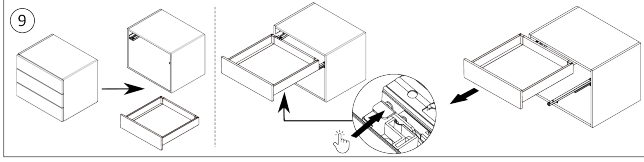

Riex ND60 Innenschubkasten-Zubehör, Fronthalter, H84, weiß

Parameter

Marke	Riex
Farbe	Weiß
Höhe	84 mm
Model	ND60

Produktbeschreibung

Die Metallhalterungen für die Frontblende der Innenschublade ND60 ermöglichen eine einfache Befestigung der verkürzten Frontblende an der Schubladenfront.