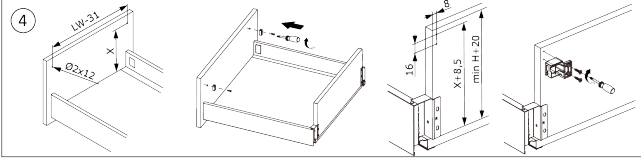

Riex ND60 Innenschubkasten-Zubehör, Fronthalter, H84, weiß

Parameter

Marke	Riex
Farbe	Weiß
Höhe	84 mm
Model	ND60

Produktbeschreibung

Die Metallhalterungen für die Frontblende der Innenschublade ND60 ermöglichen eine einfache Befestigung der verkürzten Frontblende an der Schubladenfront.