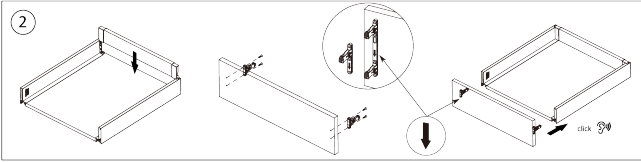

Riex ND60 Innenschubkasten-Zubehör, Fronthalter, H84, weiß

Parameter

Marke	Riex
Farbe	Weiß
Höhe	84 mm
Model	ND60

Produktbeschreibung

Die Metallhalterungen für die Frontblende der Innenschublade ND60 ermöglichen eine einfache Befestigung der verkürzten Frontblende an der Schubladenfront.