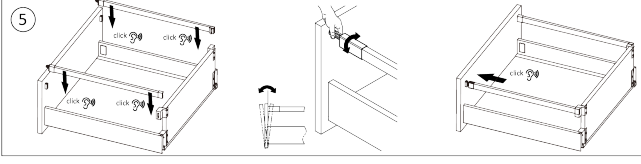

Riex ND60 Innenschubkasten-Zubehör, Fronthalter, H84, weiß

Parameter

Marke	Riex
Farbe	Weiß
Höhe	84 mm
Model	ND60

Produktbeschreibung

Die Metallhalterungen für die Frontblende der Innenschublade ND60 ermöglichen eine einfache Befestigung der verkürzten Frontblende an der Schubladenfront.