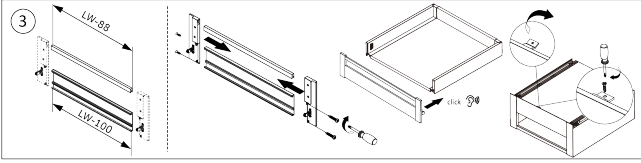

Riex ND60 Innenschubkasten-Zubehör, Fronthalter, H84, weiß

Parameter

Marke	Riex
Farbe	Weiß
Höhe	84 mm
Model	ND60

Produktbeschreibung

Die Metallhalterungen für die Frontblende der Innenschublade ND60 ermöglichen eine einfache Befestigung der verkürzten Frontblende an der Schubladenfront.