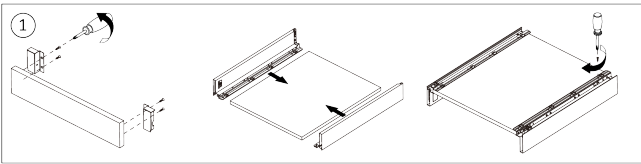

Riex ND60 Innenschubkasten-Zubehör, Fronthalter, H84, weiß

Parameter

Marke	Riex
Farbe	Weiß
Höhe	84 mm
Model	ND60

Produktbeschreibung

Die Metallhalterungen für die Frontblende der Innenschublade ND60 ermöglichen eine einfache Befestigung der verkürzten Frontblende an der Schubladenfront.