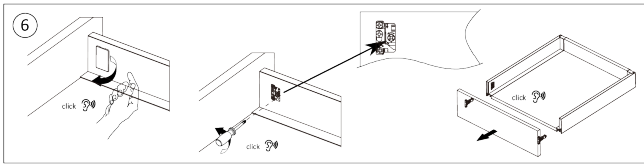

Riex ND60 Innenschubkasten-Zubehör, Fronthalter, H84, weiß

Parameter

Marke	Riex
Farbe	Weiß
Höhe	84 mm
Model	ND60

Produktbeschreibung

Die Metallhalterungen für die Frontblende der Innenschublade ND60 ermöglichen eine einfache Befestigung der verkürzten Frontblende an der Schubladenfront.