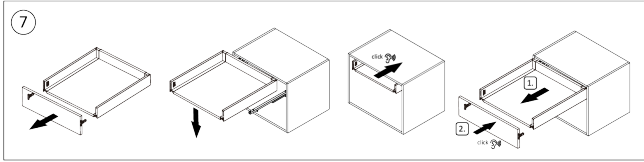

Riex ND60 Innenschubkasten-Zubehör, Fronthalter, H84, weiß

Parameter

Marke	Riex
Farbe	Weiß
Höhe	84 mm
Model	ND60

Produktbeschreibung

Die Metallhalterungen für die Frontblende der Innenschublade ND60 ermöglichen eine einfache Befestigung der verkürzten Frontblende an der Schubladenfront.