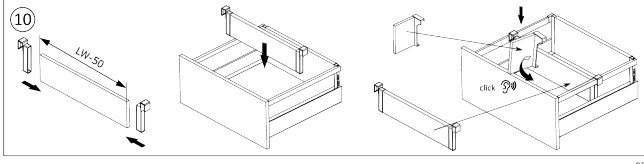

Riex ND60 Innenschubkasten-Zubehör, Fronthalter, H84, weiß

Parameter

Marke	Riex
Farbe	Weiß
Höhe	84 mm
Model	ND60

Produktbeschreibung

Die Metallhalterungen für die Frontblende der Innenschublade ND60 ermöglichen eine einfache Befestigung der verkürzten Frontblende an der Schubladenfront.