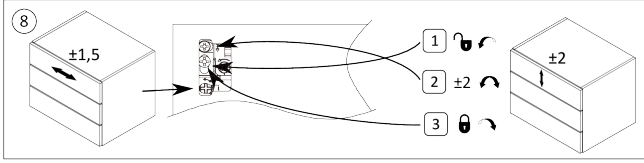

Riex ND60 Innenschubkasten-Zubehör, Fronthalter, H84, weiß

Parameter

Marke	Riex
Farbe	Weiß
Höhe	84 mm
Model	ND60

Produktbeschreibung

Die Metallhalterungen für die Frontblende der Innenschublade ND60 ermöglichen eine einfache Befestigung der verkürzten Frontblende an der Schubladenfront.