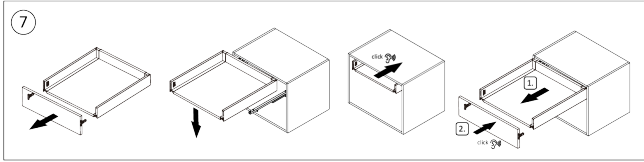

Riex ND60 Innenschubkasten-Zubehör, Fronthalter, H167, weiß

Parameter

Marke	Riex
Farbe	Weiß
Höhe	167 mm
Model	ND60

Produktbeschreibung

Die Metallhalterungen für die Frontblende der Innenschublade ND60 ermöglichen eine einfache Befestigung der verkürzten Frontblende an der Schubladenfront.