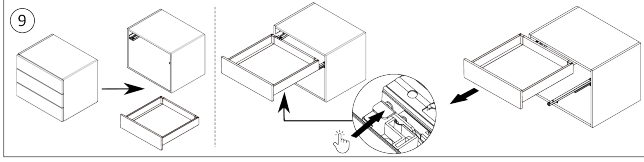

Riex ND60 Innenschubkasten-Zubehör, Fronthalter, H167, weiß

Parameter

Marke	Riex
Farbe	Weiß
Höhe	167 mm
Model	ND60

Produktbeschreibung

Die Metallhalterungen für die Frontblende der Innenschublade ND60 ermöglichen eine einfache Befestigung der verkürzten Frontblende an der Schubladenfront.