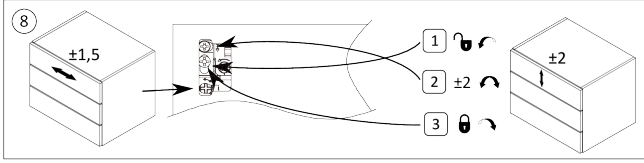

Riex ND60 Innenschubkasten-Zubehör, Fronthalter, H167, weiß

Parameter

Marke	Riex
Farbe	Weiß
Höhe	167 mm
Model	ND60

Produktbeschreibung

Die Metallhalterungen für die Frontblende der Innenschublade ND60 ermöglichen eine einfache Befestigung der verkürzten Frontblende an der Schubladenfront.