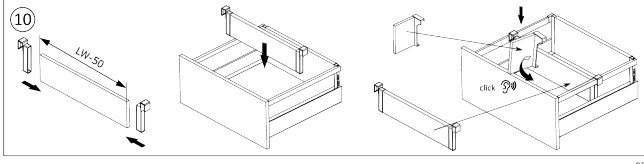

Riex ND60 Innenschubkasten-Zubehör, Fronthalter, H167, weiß

Parameter

Marke	Riex
Farbe	Weiß
Höhe	167 mm
Model	ND60

Produktbeschreibung

Die Metallhalterungen für die Frontblende der Innenschublade ND60 ermöglichen eine einfache Befestigung der verkürzten Frontblende an der Schubladenfront.