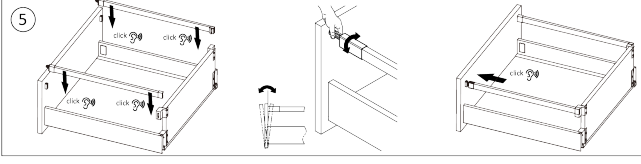

Riex ND60 Innenschubkasten-Zubehör, Fronthalter, H167, weiß

Parameter

Marke	Riex
Farbe	Weiß
Höhe	167 mm
Model	ND60

Produktbeschreibung

Die Metallhalterungen für die Frontblende der Innenschublade ND60 ermöglichen eine einfache Befestigung der verkürzten Frontblende an der Schubladenfront.