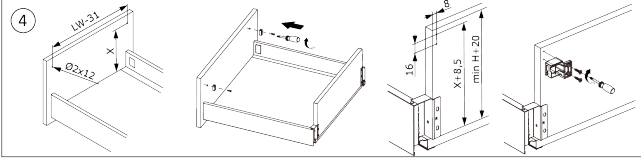

Riex ND60 Innenschubkasten-Zubehör, Fronthalter, H167, weiß

Parameter

Marke	Riex
Farbe	Weiß
Höhe	167 mm
Model	ND60

Produktbeschreibung

Die Metallhalterungen für die Frontblende der Innenschublade ND60 ermöglichen eine einfache Befestigung der verkürzten Frontblende an der Schubladenfront.