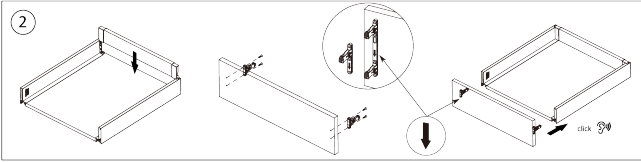

Riex ND60 Innenschubkasten-Zubehör, Fronthalter, H167, weiß

Parameter

Marke	Riex
Farbe	Weiß
Höhe	167 mm
Model	ND60

Produktbeschreibung

Die Metallhalterungen für die Frontblende der Innenschublade ND60 ermöglichen eine einfache Befestigung der verkürzten Frontblende an der Schubladenfront.