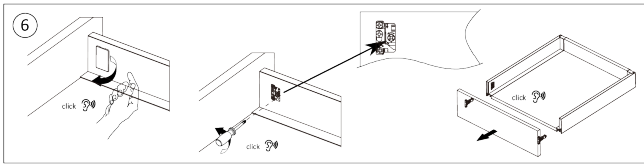

Riex ND60 Innenschubkasten-Zubehör, Fronthalter, H167, weiß

Parameter

Marke	Riex
Farbe	Weiß
Höhe	167 mm
Model	ND60

Produktbeschreibung

Die Metallhalterungen für die Frontblende der Innenschublade ND60 ermöglichen eine einfache Befestigung der verkürzten Frontblende an der Schubladenfront.