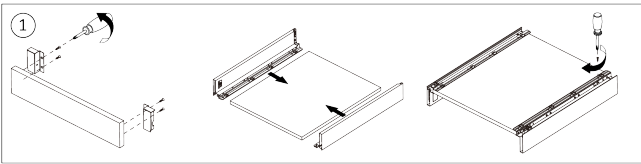

Riex ND60 Innenschubkasten-Zubehör, Fronthalter, H167, weiß

Parameter

Marke	Riex
Farbe	Weiß
Höhe	167 mm
Model	ND60

Produktbeschreibung

Die Metallhalterungen für die Frontblende der Innenschublade ND60 ermöglichen eine einfache Befestigung der verkürzten Frontblende an der Schubladenfront.