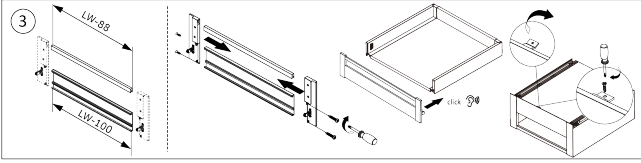

Riex ND60 Innenschubkasten-Zubehör, Fronthalter, H167, weiß

Parameter

Marke	Riex
Farbe	Weiß
Höhe	167 mm
Model	ND60

Produktbeschreibung

Die Metallhalterungen für die Frontblende der Innenschublade ND60 ermöglichen eine einfache Befestigung der verkürzten Frontblende an der Schubladenfront.