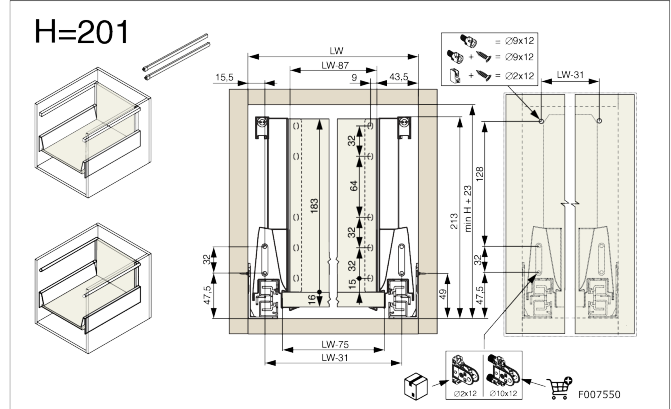

Anleitung

R_IEx

rev08