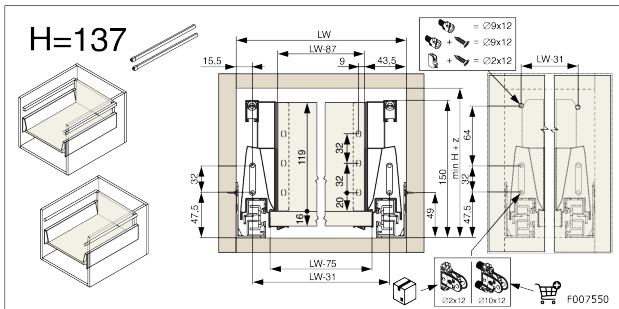

Anleitung

R_IEx

rev08