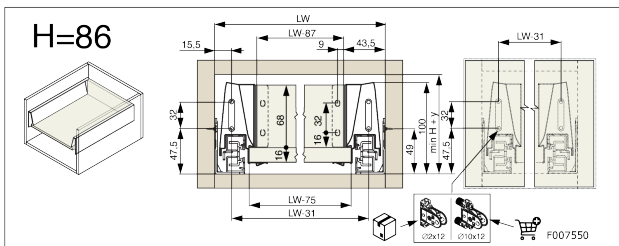

Anleitung

R_IEx

rev08