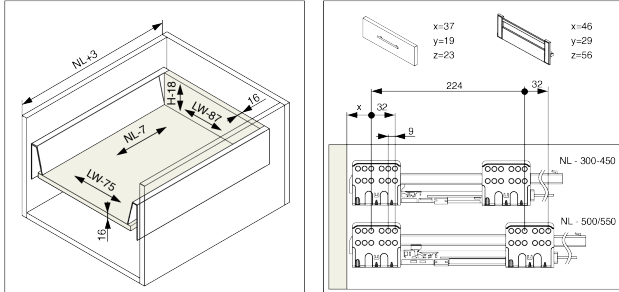

Anleitung

R_IEx

rev08