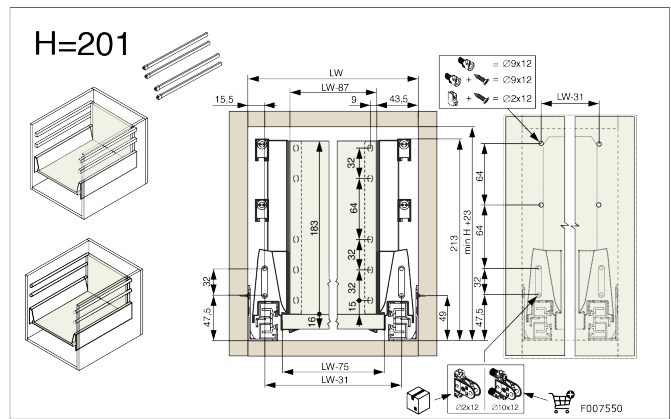

Anleitung

R_IEx

rev08