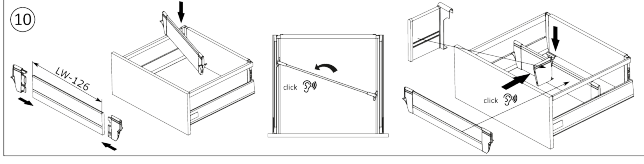

## Komponenten

---

**Riex ND30 Doppelwand Schubkasten, Basisschubkasten, 86/500 mm, Weiß**

F004585

## 2D-Zeichnung

NL	A	B	C
270	157	-	-
300	157	113	-
350	157	113	-
400	157	113	-
450	157	113	146
500	157	113	146
550	157	113	146