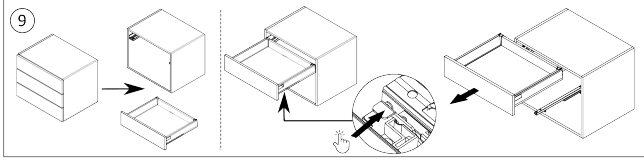

## Komponenten

---

**Riex ND30 Doppelwand Schubkasten, Basisschubkasten, 86/500 mm, Weiß**

F004585

## 2D-Zeichnung

NL	A	B	C
270	157	-	-
300	157	113	-
350	157	113	-
400	157	113	-
450	157	113	146
500	157	113	146
550	157	113	146