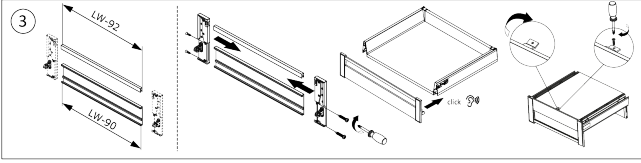

## Komponenten

---

**Riex ND30 Doppelwand Schubkasten, Basisschubkasten, 86/500 mm, Weiß**

F004585

## 2D-Zeichnung

NL	A	B	C
270	157	-	-
300	157	113	-
350	157	113	-
400	157	113	-
450	157	113	146
500	157	113	146
550	157	113	146