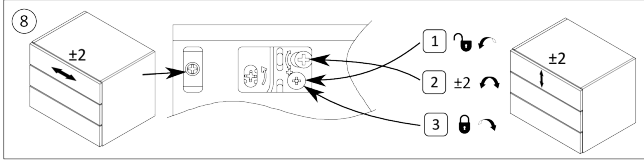

## Komponenten

---

**Riex ND30 Doppelwand Schubkasten, Basisschubkasten, 86/500 mm, Weiß**

F004585

## 2D-Zeichnung

NL	A	B	C
270	157	-	-
300	157	113	-
350	157	113	-
400	157	113	-
450	157	113	146
500	157	113	146
550	157	113	146