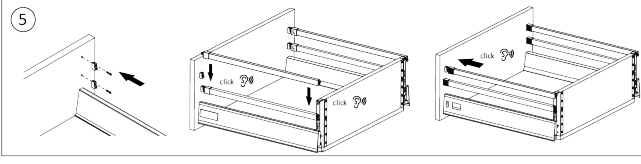

## Komponenten

---

**Riex ND30 Doppelwand Schubkasten, Basisschubkasten, 86/500 mm, Weiß**

F004585

## 2D-Zeichnung

NL	A	B	C
270	157	-	-
300	157	113	-
350	157	113	-
400	157	113	-
450	157	113	146
500	157	113	146
550	157	113	146