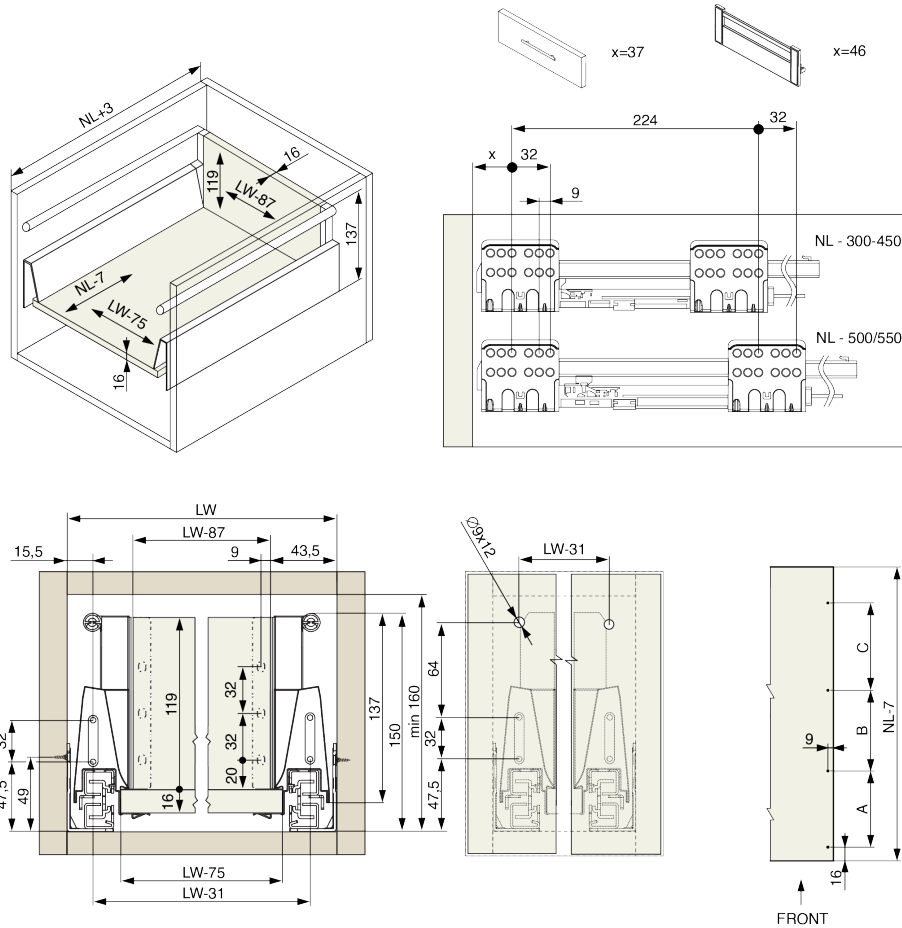

## Komponenten

---

**Riex ND30 Doppelwand Schubkasten, Basisschubkasten, 86/500 mm, Weiß**

F004585

## 2D-Zeichnung

NL	A	B	C
270	157	-	-
300	157	113	-
350	157	113	-
400	157	113	-
450	157	113	146
500	157	113	146
550	157	113	146