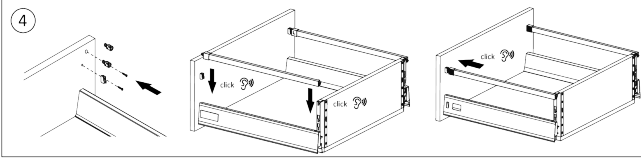

## Komponenten

---

**Riex ND30 Doppelwand Schubkasten, Basisschubkasten, 86/500 mm, Weiß**

F004585

## 2D-Zeichnung

NL	A	B	C
270	157	-	-
300	157	113	-
350	157	113	-
400	157	113	-
450	157	113	146
500	157	113	146
550	157	113	146