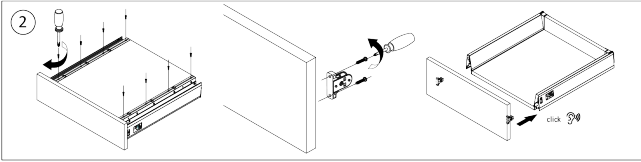

## Komponenten

---

**Riex ND30 Doppelwand Schubkasten, Basisschubkasten, 86/500 mm, Weiß**

F004585

## 2D-Zeichnung

NL	A	B	C
270	157	-	-
300	157	113	-
350	157	113	-
400	157	113	-
450	157	113	146
500	157	113	146
550	157	113	146