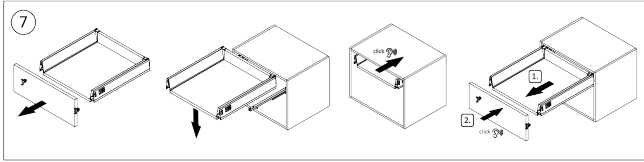

## Komponenten

---

**Riex ND30 Doppelwand Schubkasten, Basisschubkasten, 86/500 mm, Weiß**

F004585

## 2D-Zeichnung

NL	A	B	C
270	157	-	-
300	157	113	-
350	157	113	-
400	157	113	-
450	157	113	146
500	157	113	146
550	157	113	146