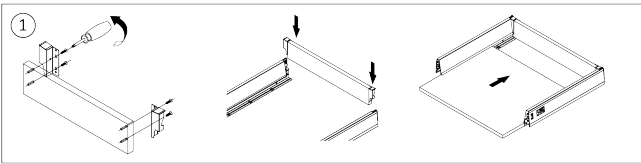

## Komponenten

---

**Riex ND30 Doppelwand Schubkasten, Basisschubkasten, 86/500 mm, Weiß**

F004585

## 2D-Zeichnung

NL	A	B	C
270	157	-	-
300	157	113	-
350	157	113	-
400	157	113	-
450	157	113	146
500	157	113	146
550	157	113	146