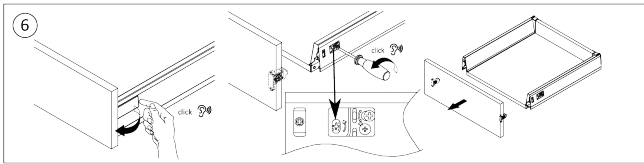

## Komponenten

---

**Riex ND30 Doppelwand Schubkasten, Basisschubkasten, 86/500 mm, Weiß**

F004585

## 2D-Zeichnung

NL	A	B	C
270	157	-	-
300	157	113	-
350	157	113	-
400	157	113	-
450	157	113	146
500	157	113	146
550	157	113	146