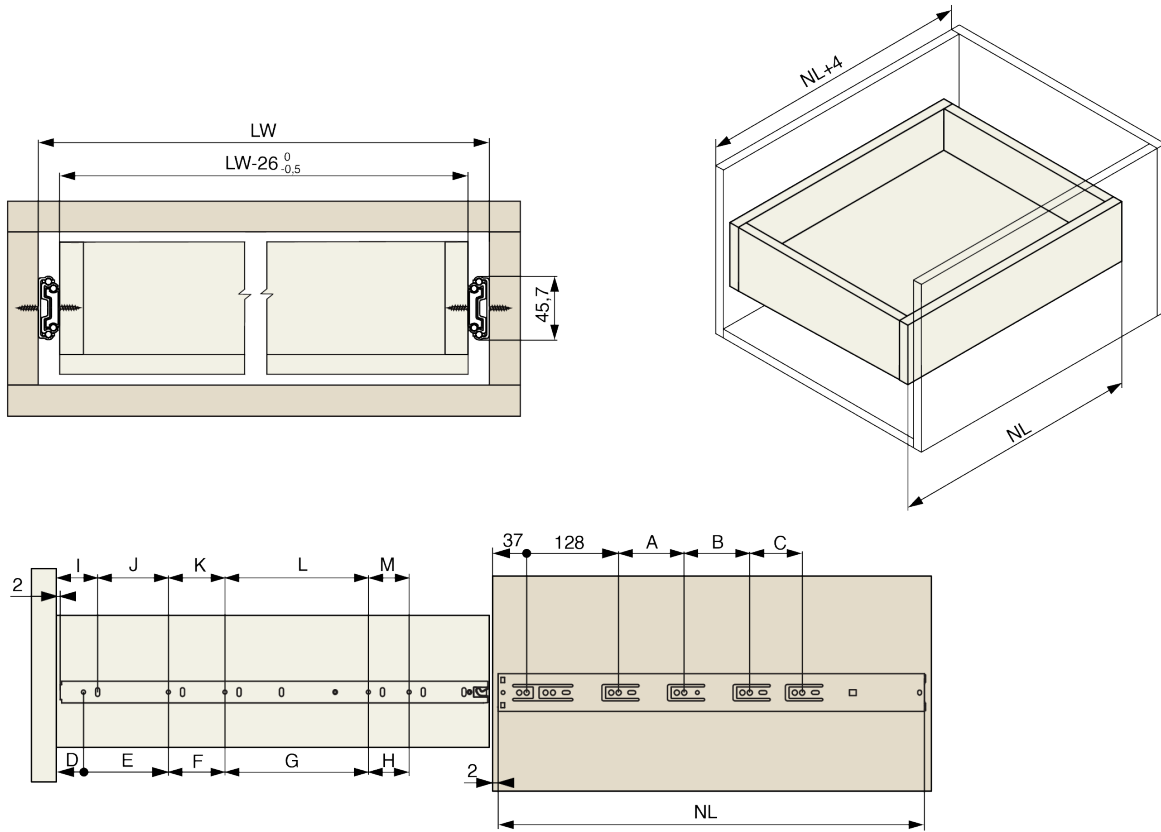

Produktbeschreibung

45 mm kugelgelagerte Führung für Schubladen aus Vollholz. Die Auszugslänge ist die gleiche wie die Nennlänge (Vollauszug). Es handelt sich um eine massive Schubladenführung, die verwendeten Materialstärken sind 1,2, 1,2 und 1,5 mm. Die Schublade ist mit einem Soft-Close-Mechanismus mit Schließfeder und Öldämpfer für langsames Schließen ausgestattet. Zur einfachen Montage kann die Zarge vom Rest der Schublade getrennt, auf die Schublade geschraubt und dann wieder eingeschoben werden.

Weitere Bilder

Ähnliche Artikel

Riex NB58 Kugelauszug, Vollauszug, Soft-Close, 35 kg/35 kg, H45, 1.2*1.2*1.5 mm, 450 mm

F000811

Riex NB58 Kugelauszug, gestützt, Vollauszug, Soft-Close, 35 kg/35 kg, H45, 1.2*1.2*1.5 mm, 450 mm

F007606

Zubehör

Riex Slides Bohrschablone + Stanze

F011442

2D-Zeichnung

NL [mm]	A [mm]	B [mm]	C [mm]	D [mm]	E [mm]	F [mm]	G [mm]	H [mm]	I [mm]	J [mm]	K [mm]	L [mm]	M [mm]
300	-	-	-	-	-	-	-	-	38	32	64	64	64
350	-	-	-	28	96	96	96	-	-	-	-	-	-
400	96	-	-	28	96	96	96	-	-	-	-	-	-
450	96	87	-	28	96	96	112	80	-	-	-	-	-
500	96	96	-	28	96	96	192	-	-	-	-	-	-
550	96	128	-	28	96	96	192	96	-	-	-	-	-
600	96	128	64	28	96	96	192	96	-	-	-	-	-