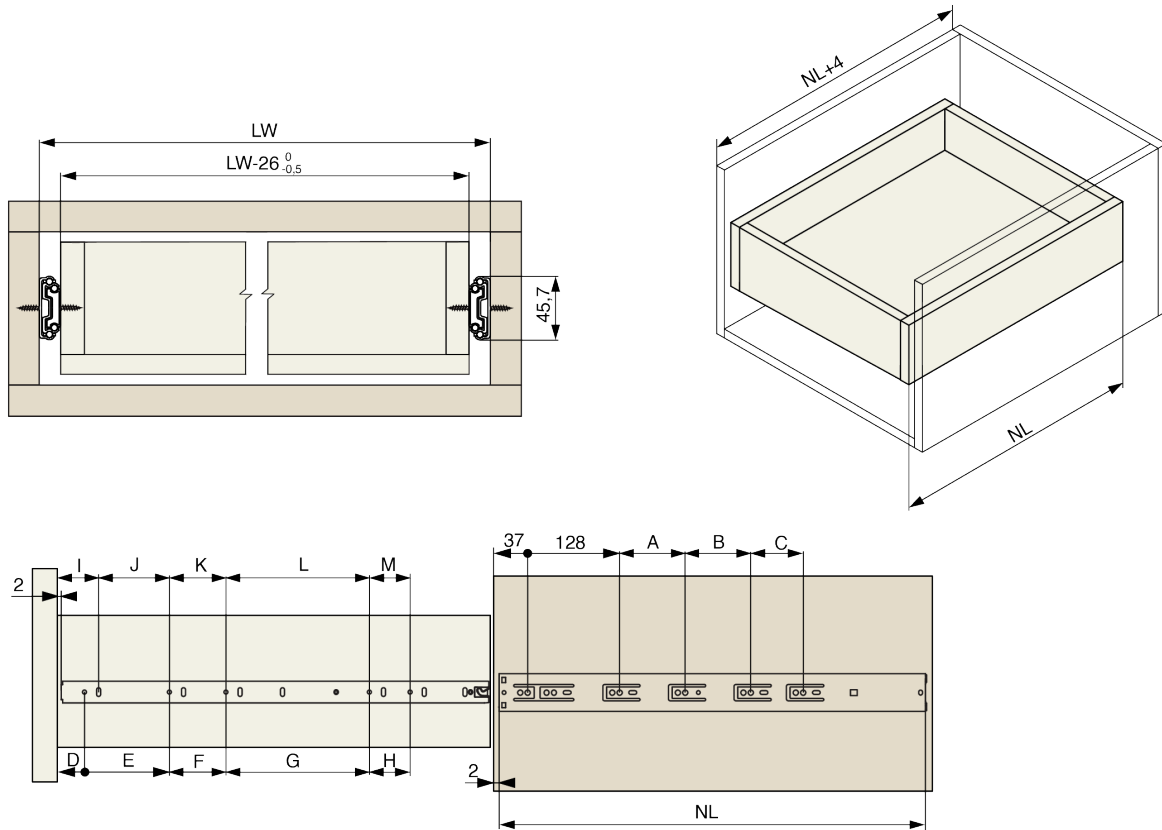

Produktbeschreibung

45 mm kugellagerte Führung für Schubladen aus Vollholz. Die Auszugslänge ist die gleiche wie die Nennlänge (Vollauszug). Es handelt sich um eine massive Schubladenführung, die verwendeten Materialstärken sind 1,2, 1,2 und 1,5 mm. Die Schublade ist mit einem Soft-Close-Mechanismus mit Schließfeder und Öldämpfer für langsames Schließen ausgestattet. Zur einfachen Montage kann die Zarge vom Rest der Schublade getrennt, auf die Schublade geschraubt und dann wieder eingeschoben werden.

Weitere Bilder

Ähnliche Artikel

Riex NB58 Kugelauszug, Vollauszug, Soft-Close, 35 kg/30 kg, H45, 1.2*1.2*1.5 mm, 550 mm

F000813

Riex NB58 Kugelauszug, gestützt, Vollauszug, Soft-Close, 35 kg/30 kg, H45, 1.2*1.2*1.5 mm, 550 mm

F007608

Zubehör

Riex Slides Bohrschablone + Stanze

F011442

2D-Zeichnung

NL [mm]	A [mm]	B [mm]	C [mm]	D [mm]	E [mm]	F [mm]	G [mm]	H [mm]	I [mm]	J [mm]	K [mm]	L [mm]	M [mm]
300	-	-	-	-	-	-	-	-	38	32	64	64	64
350	-	-	-	28	96	96	96	-	-	-	-	-	-
400	96	-	-	28	96	96	96	-	-	-	-	-	-
450	96	87	-	28	96	96	112	80	-	-	-	-	-
500	96	96	-	28	96	96	192	-	-	-	-	-	-
550	96	128	-	28	96	96	192	96	-	-	-	-	-
600	96	128	64	28	96	96	192	96	-	-	-	-	-