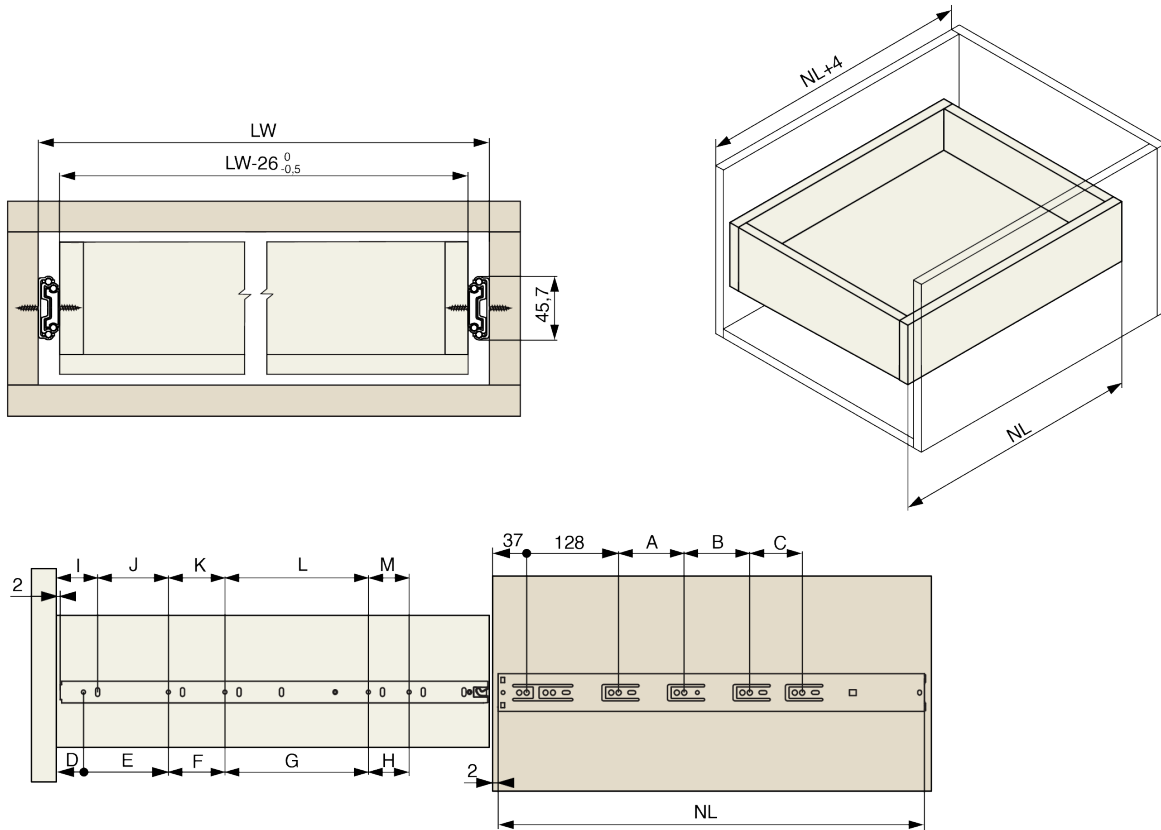

Produktbeschreibung

45 mm kugellagerte Führung für Schubladen aus Vollholz. Die Auszugslänge ist die gleiche wie die Nennlänge (Vollauszug). Es handelt sich um eine massive Schubladenführung, die verwendeten Materialstärken sind 1,2, 1,2 und 1,5 mm. Die Schublade ist mit einem Soft-Close-Mechanismus mit Schließfeder und Öldämpfer für langsames Schließen ausgestattet. Zur einfachen Montage kann die Zarge vom Rest der Schublade getrennt, auf die Schublade geschraubt und dann wieder eingeschoben werden.

Weitere Bilder

Ähnliche Artikel

Riex NB58 Kugelauszug, Vollauszug, Soft-Close, 35 kg/30 kg, H45, 1.2*1.2*1.5 mm, 400 mm

F000810

Riex NB58 Kugelauszug, gestützt, Vollauszug, Soft-Close, 35 kg/30 kg, H45, 1.2*1.2*1.5 mm, 400 mm

F007605

Zubehör

Riex Slides Bohrschablone + Stanze

F011442

2D-Zeichnung

NL [mm]	A [mm]	B [mm]	C [mm]	D [mm]	E [mm]	F [mm]	G [mm]	H [mm]	I [mm]	J [mm]	K [mm]	L [mm]	M [mm]
300	-	-	-	-	-	-	-	-	38	32	64	64	64
350	-	-	-	28	96	96	96	-	-	-	-	-	-
400	96	-	-	28	96	96	96	-	-	-	-	-	-
450	96	87	-	28	96	96	112	80	-	-	-	-	-
500	96	96	-	28	96	96	192	-	-	-	-	-	-
550	96	128	-	28	96	96	192	96	-	-	-	-	-
600	96	128	64	28	96	96	192	96	-	-	-	-	-