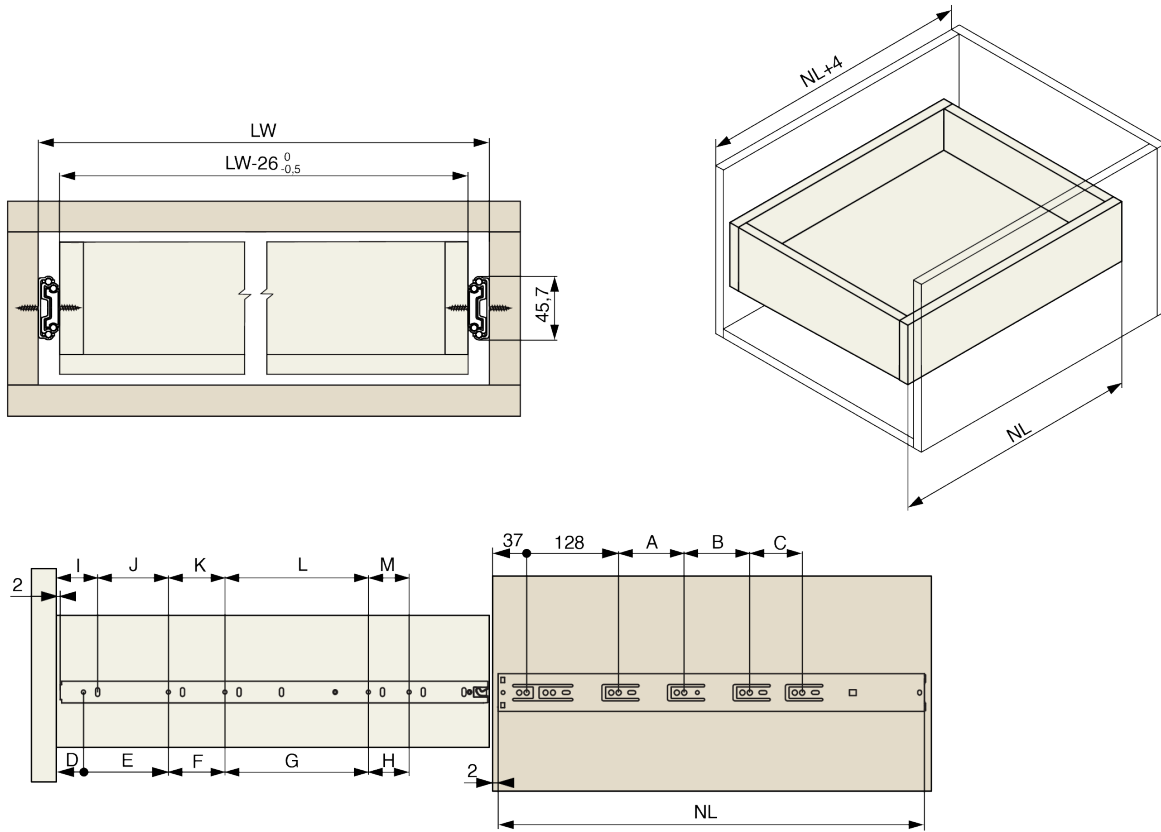

Produktbeschreibung

45 mm kugellagerte Führung für Schubladen aus Vollholz. Die Auszugslänge ist die gleiche wie die Nennlänge (Vollauszug). Es handelt sich um eine massive Schubladenführung, die verwendeten Materialstärken sind 1,2, 1,2 und 1,5 mm. Die Schublade ist mit einem Soft-Close-Mechanismus mit Schließfeder und Öldämpfer für langsames Schließen ausgestattet. Zur einfachen Montage kann die Zarge vom Rest der Schublade getrennt, auf die Schublade geschraubt und dann wieder eingeschoben werden.

Weitere Bilder

Ähnliche Artikel

Riex NB58 Kugelauszug, Vollauszug, Soft-Close, 35 kg/25 kg, H45, 1.2*1.2*1.5 mm, 600 mm

F000814

Riex NB58 Kugelauszug, gestützt, Vollauszug, Soft-Close, 35 kg/25 kg, H45, 1.2*1.2*1.5 mm, 600 mm

F007609

Zubehör

Riex Slides Bohrschablone + Stanze

F011442

2D-Zeichnung

NL [mm]	A [mm]	B [mm]	C [mm]	D [mm]	E [mm]	F [mm]	G [mm]	H [mm]	I [mm]	J [mm]	K [mm]	L [mm]	M [mm]
300	-	-	-	-	-	-	-	-	38	32	64	64	64
350	-	-	-	28	96	96	96	-	-	-	-	-	-
400	96	-	-	28	96	96	96	-	-	-	-	-	-
450	96	87	-	28	96	96	112	80	-	-	-	-	-
500	96	96	-	28	96	96	192	-	-	-	-	-	-
550	96	128	-	28	96	96	192	96	-	-	-	-	-
600	96	128	64	28	96	96	192	96	-	-	-	-	-