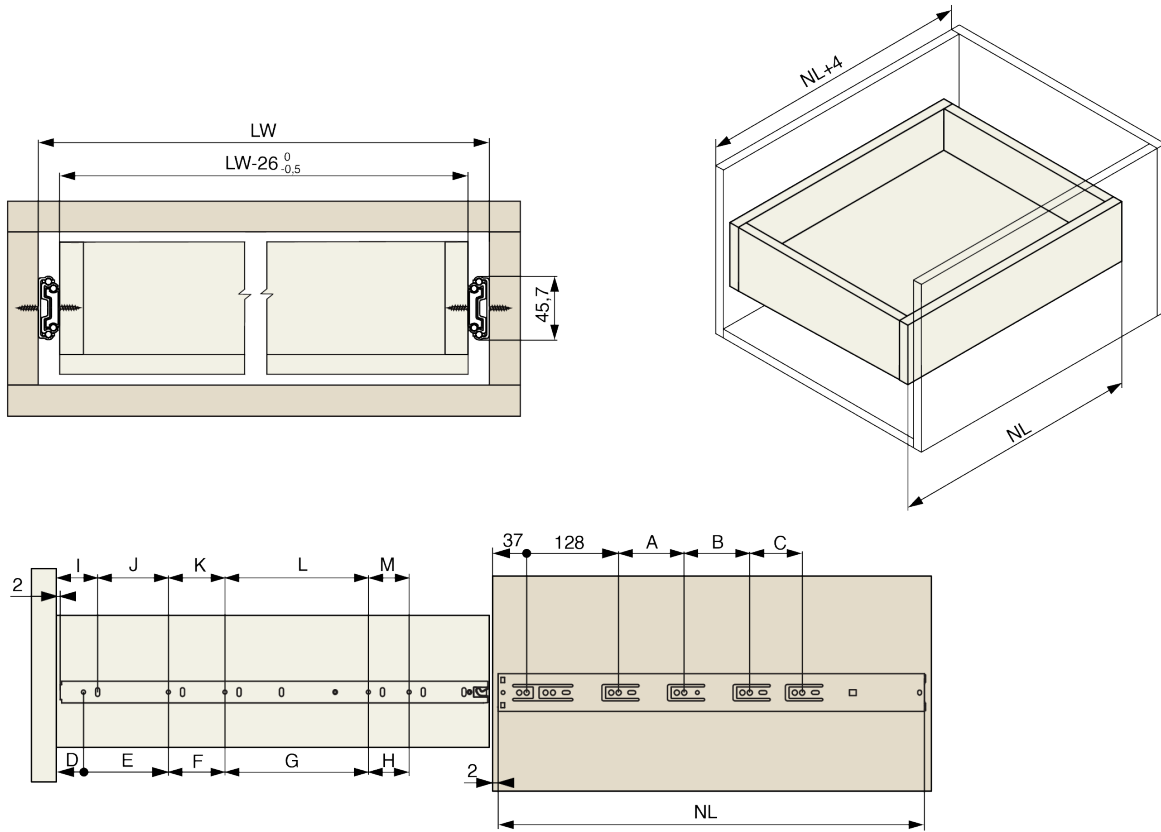

Produktbeschreibung

45 mm kugelgelagerte Führung für Schubladen aus Vollholz. Die Auszugslänge ist die gleiche wie die Nennlänge (Vollauszug). Es handelt sich um eine massive Schubladenführung, die verwendeten Materialstärken sind 1,2, 1,2 und 1,5 mm. Die Schublade ist mit einem Soft-Close-Mechanismus mit Schließfeder und Öldämpfer für langsames Schließen ausgestattet. Zur einfachen Montage kann die Zarge vom Rest der Schublade getrennt, auf die Schublade geschraubt und dann wieder eingeschoben werden.

Weitere Bilder

Ähnliche Artikel

Riex NB58 Kugelauszug, Vollauszug, Soft-Close, 35 kg/20 kg, H45, 1.2*1.2*1.5 mm, 300 mm

F000808

Riex NB58 Kugelauszug, gestützt, Vollauszug, Soft-Close, 35 kg/20 kg, H45, 1.2*1.2*1.5 mm, 300 mm

F007603

Zubehör

Riex Slides Bohrschablone + Stanze

F011442

2D-Zeichnung

NL [mm]	A [mm]	B [mm]	C [mm]	D [mm]	E [mm]	F [mm]	G [mm]	H [mm]	I [mm]	J [mm]	K [mm]	L [mm]	M [mm]
300	-	-	-	-	-	-	-	-	38	32	64	64	64
350	-	-	-	28	96	96	96	-	-	-	-	-	-
400	96	-	-	28	96	96	96	-	-	-	-	-	-
450	96	87	-	28	96	96	112	80	-	-	-	-	-
500	96	96	-	28	96	96	192	-	-	-	-	-	-
550	96	128	-	28	96	96	192	96	-	-	-	-	-
600	96	128	64	28	96	96	192	96	-	-	-	-	-