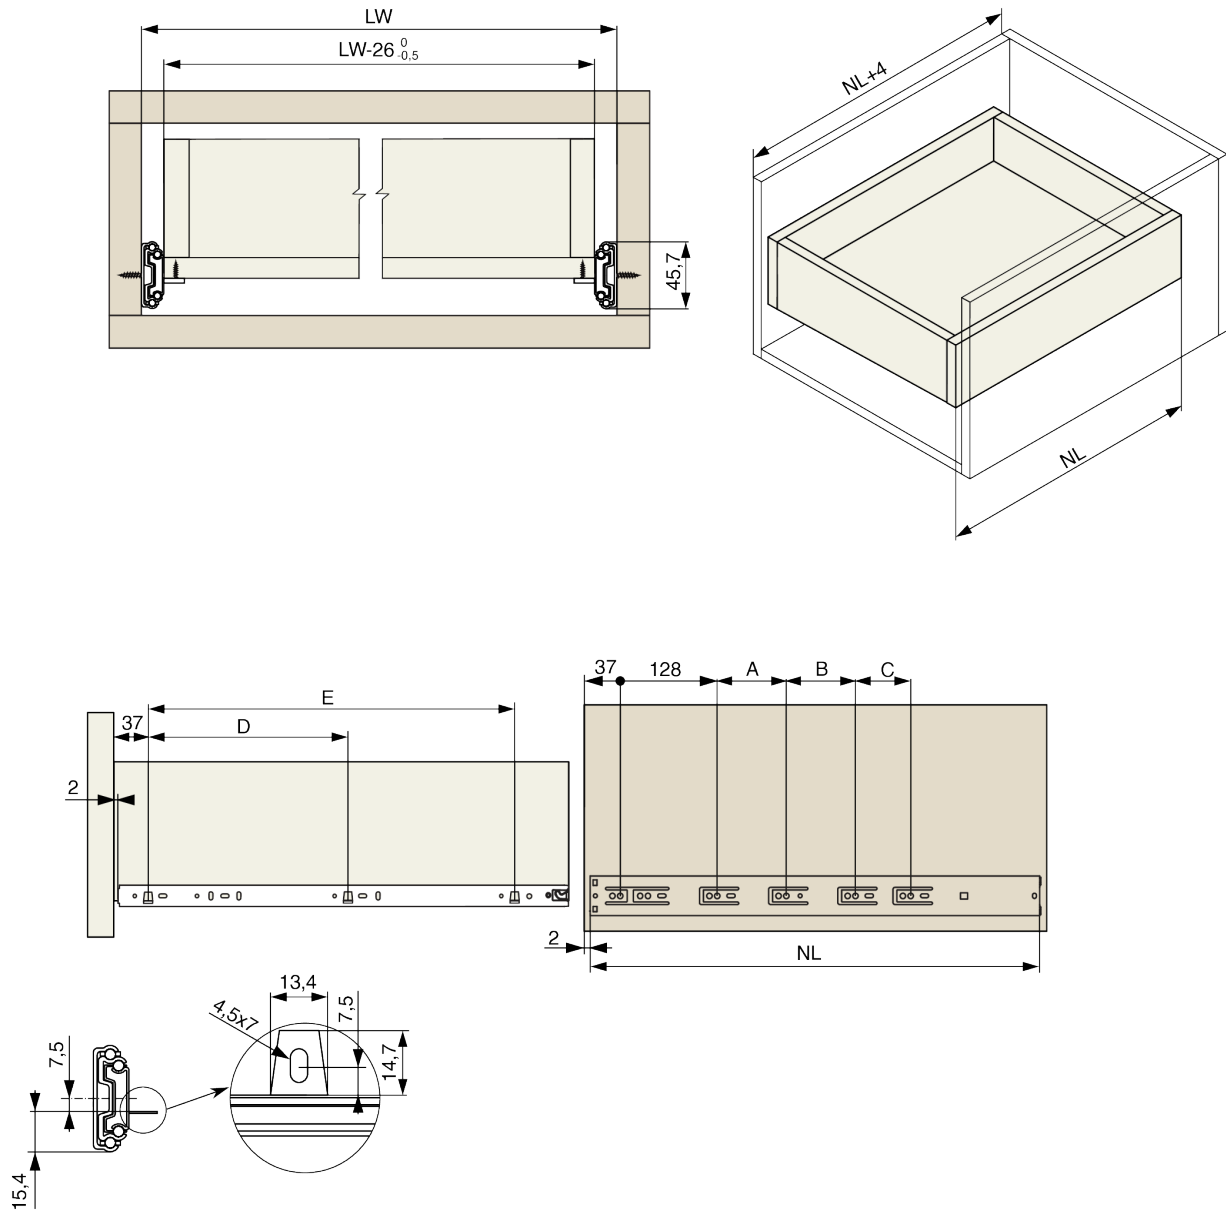

#### Riex NB58 Kugelauszug, Vollauszug, Soft-Close, 35 kg/35 kg, H45, 450 mm, Mattschwarz

F010342

## 2D-Zeichnung

NL [mm]	A [mm]	B [mm]	C [mm]	D [mm]	E [mm]
300	-	-	-	-	192
350	-	-	-	-	192
400	96	-	-	192	320
450	96	87	-	192	352
500	96	96	-	192	416
550	96	128	-	192	448
600	96	128	64	192	480