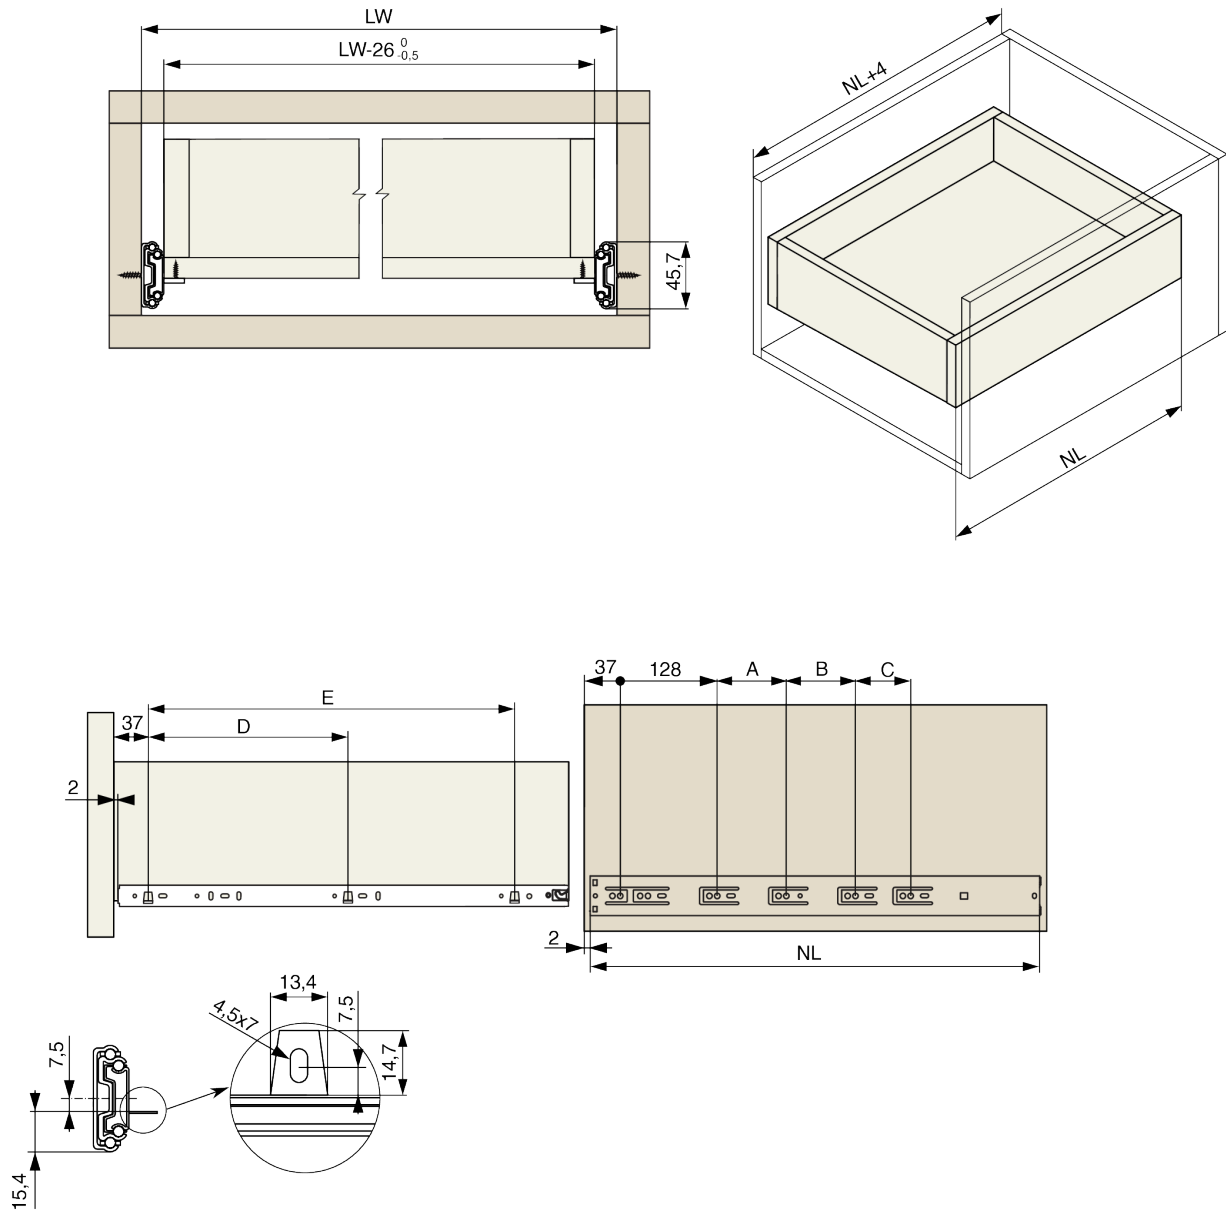

2D-Zeichnung

NL [mm]	A [mm]	B [mm]	C [mm]	D [mm]	E [mm]
300	-	-	-	-	192
350	-	-	-	-	192
400	96	-	-	192	320
450	96	87	-	192	352
500	96	96	-	192	416
550	96	128	-	192	448
600	96	128	64	192	480